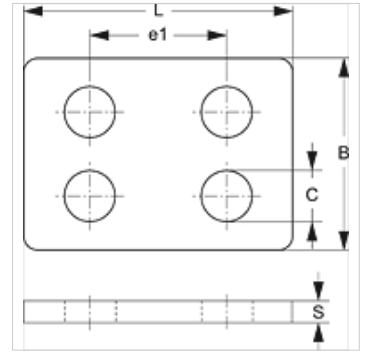

# SRS DPD 30-100

Dupla fedőlap egycsöves csőbilincsekhez

**HANSA FLEX**

## Tulajdonságok

Szerkezeti mód	egycsöves bilincshez
Kivitel	nehéz
Szabvány	DIN 3015-2
Anyag	Acél
Felületvédelem	Size 1 to size 7 electro galvanised uncoated size 8

## Cikk

Megnevezés	Bilincsméret	B (mm)	C (mm)	e1 (mm)	L (mm)	S (mm)
SRS DPD 30	1	60	11,0	33	55	8
SRS DPD 40	2	60	11,0	45	70	8
SRS DPD 50	3	60	11,0	60	85	8
SRS DPD 60	4	90	14,0	90	115	10
SRS DPD 70	5	120	18,0	122	152	10
SRS DPD 80	6	160	24,0	168	205	15
SRS DPD 90	7	180	28,0	205	250	15
SRS DPD 100	8	240	34,0	265	322	25