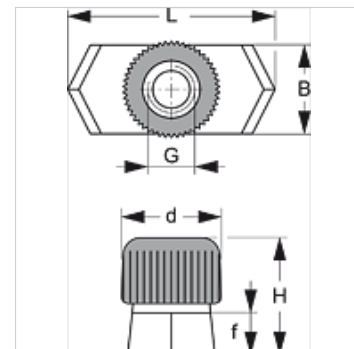

## Tulajdonságok

**Szerkezeti mód** egycsöves és duplacsöves bilincsekhez

**Kivitel** könnyű

**Szabvány** DIN 3015

**Anyag** Nemesacél 1.4571

## Leírás

könnyű kivitelű bilincsméretekhez és duplacsöves bilincsekhez.

## Cikk

| Megnevezés | Bilincsméret | B<br>(mm) | d<br>(mm) | f<br>(mm) | G   | H<br>(mm) | L<br>(mm) |
|------------|--------------|-----------|-----------|-----------|-----|-----------|-----------|
| SRS SM V4  | 0 - 6        | 10,4      | 12        | 5         | M 6 | 14,5      | 25,4      |