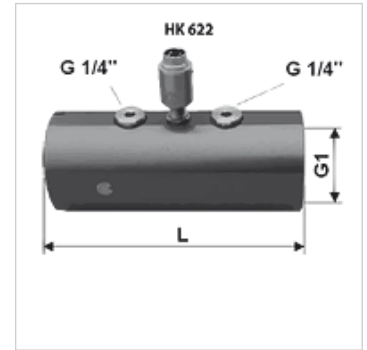

## Tulajdonságok

Csatlakozások	1/4 - IG"
Kivétel	csatlakozóval a térfogatáramhoz, nyomáshoz és hőmérséklethez
Hőmérséklet min.	0 °C
Hőmérséklet max.	90 °C
Anyag	Alumínium ház
Felületvédelem	eloxált
Alkalmazás	HK PTQCheck mérőkészülékhez

## Leírás

Helytől független, egy mérési irány  
Különböző mérési tartományok 600 l/min-ig  
mérési pontosság a mért érték  $\pm 2$  %-a  
kimenő jel: Frekvencia