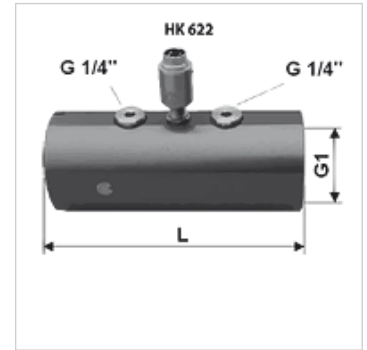

Tulajdonságok

Csatlakozások	1/4 - IG"
Kivétel	csatlakozóval a térfogatáramhoz, nyomáshoz és hőmérséklethez
Hőmérséklet min.	0 °C
Hőmérséklet max.	90 °C
Anyag	Alumínium ház
Felületvédelem	eloxált
Alkalmazás	HK PTQCheck mérőkészülékhez

Leírás

Helytől független, egy mérési irány
Különböző mérési tartományok 600 l/min-ig
mérési pontosság a mért érték ± 2 %-a
kimenő jel: Frekvencia

Rendelési útmutató

További tartozékokat és mérőeszközöket rendelésre szállítunk.

Cikk

Megnevezés	mérési tartomány	Nyomás max. (bar)	túlterhelési nyomás max. (bar)	G1	L (mm)	Tömeg (kg)
HK 6222 025	1 - 25 l/min.	400	420	G 1/4"	120	0,45
HK 6226 300	15 - 300 l/min.	400	420	G 1.1/4"	155	0,90
HK 6228 600	40 - 600 l/min	400	420	G 1.1/2"	173	1,70