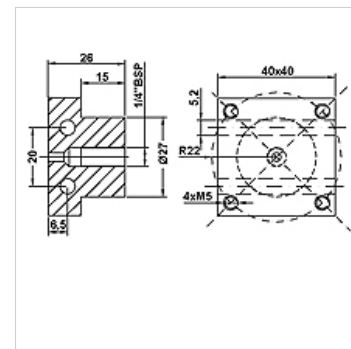

HK BHF IG

BHF IG adapter MAP nyomáskapcsolóhoz

Tulajdonságok

Csatlakozás G 1/4" belső menet

Anyag Acél

Alkalmazás Nyomáskapcsolók 4 lyukas karimás szereléséhez
31x31 mm

Cikk

Megnevezés	Tömeg (kg)
------------	------------