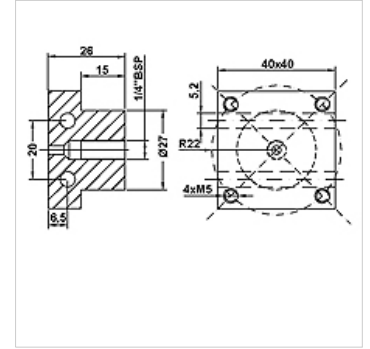

# HK BHF IG

BHF IG adapter MAP nyomáskapcsolóhoz

**HANSA FLEX**

## Tulajdonságok

**Csatlakozás** G 1/4" belső menet

**Anyag** Acél

**Alkalmazás** Nyomáskapcsolók 4 lyukas karimás szereléséhez  
31x31 mm