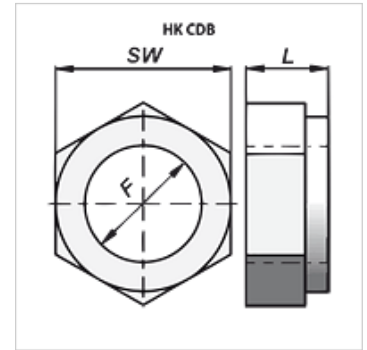

# HK CDB

Önzáró lapos anya a dugattyú biztosításához

## Cikk

Megnevezés	F	L (mm)	SW (mm)	Tömeg (kg)
HK CDB 000 2015	M 20x1,5	18	30	0,06
HK CDB 000 2420	M 24x2	21	36	0,10
HK CDB 000 2720	M 27x2	23	41	0,18