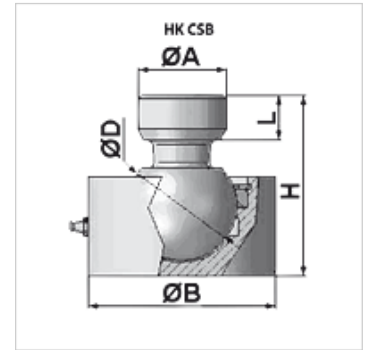

# HK CSB

Gömbcsuklós csatlakozó

**HANSA FLEX**

## Cikk

Megnevezés	Ø A (mm)	Ø B (mm)	Ø D (mm)	H (mm)	L (mm)	Tömeg (kg)
HK CSB 050 0000	40	85	50	82	20	2,2
HK CSB 060 0000	50	98	60	100	25	3,4
HK CSB 070 0000	60	105	70	115	30	4,8