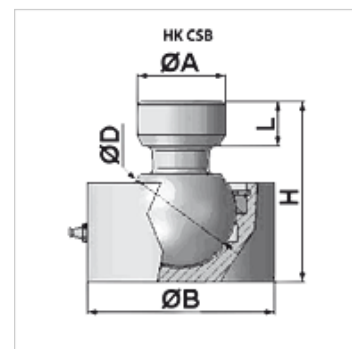

# HK CSB

Gömbcsuklós csatlakozó

## Cikk

Megnevezés	Ø A (mm)	Ø B (mm)	Ø D (mm)	H (mm)	L (mm)	Tömeg (kg)
HK CSB 050 0000	40	85	50	82	20	2,2
HK CSB 060 0000	50	98	60	100	25	3,4
HK CSB 070 0000	60	105	70	115	30	4,8