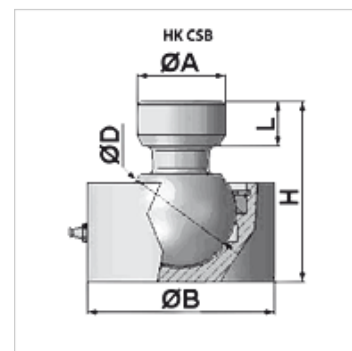

# HK CSB

Gömbcsuklós csatlakozó

## Cikk

Megnevezés	Ø A (mm)	Ø B (mm)	Ø D (mm)	H (mm)	L (mm)	Tömeg (kg)
HK CSB 050 0000	40	85	50	82	20	2,2
HK CSB 060 0000	50	98	60	100	25	3,4
HK CSB 070 0000	60	105	70	115	30	4,8