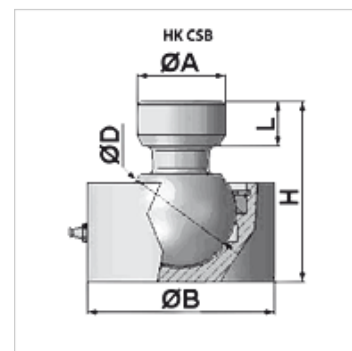

HK CSB

Gömbcsuklós csatlakozó

Tulajdonságok

Anyag C46 acél

Cikk

Megnevezés	Ø A (mm)	Ø B (mm)	Ø D (mm)	H (mm)	L (mm)	Tömeg (kg)
HK CSB 050 0000	40	85	50	82	20	2,2
HK CSB 060 0000	50	98	60	100	25	3,4
HK CSB 070 0000	60	105	70	115	30	4,8