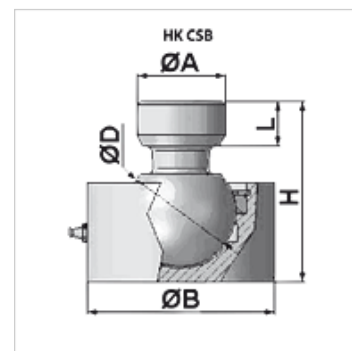

# HK CSB

Gömbcsuklós csatlakozó

**HANSA FLEX**

## Cikk

Megnevezés	Ø A (mm)	Ø B (mm)	Ø D (mm)	H (mm)	L (mm)	Tömeg (kg)
HK CSB 050 0000	40	85	50	82	20	2,2
HK CSB 060 0000	50	98	60	100	25	3,4
HK CSB 070 0000	60	105	70	115	30	4,8