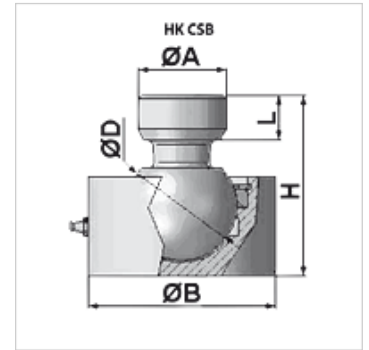

# HK CSB

Gömbcsuklós csatlakozó

**HANSA FLEX**

## Cikk

Megnevezés	Ø A (mm)	Ø B (mm)	Ø D (mm)	H (mm)	L (mm)	Tömeg (kg)
HK CSB 050 0000	40	85	50	82	20	2,2
HK CSB 060 0000	50	98	60	100	25	3,4
HK CSB 070 0000	60	105	70	115	30	4,8