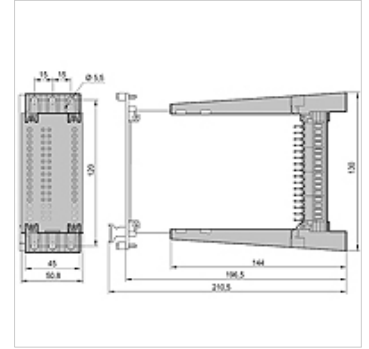

# HK EK M

Kártyatartó Európa-erősítőkártáéhoz

**HANSA FLEX**

## Tulajdonságok

**Kivitel** csatlakozókapocs mechanikus reteszeléssel

**Anyag** tűzálló anyag (VDE 0209)

**Alkalmazás**

## Cikk

Megnevezés	Csatlakozás	Tömeg (kg)
HK EK 32M	32 tűskés csatlakozódugó, DIN 41612 D kialakítású, aranyozott	0,4