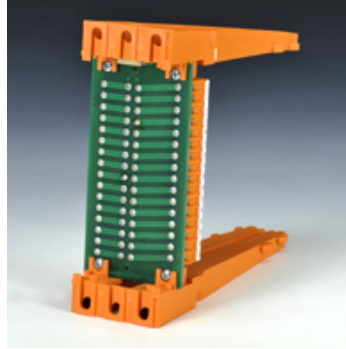

# HK EK M

Kártyatartó Európa-erősítőkártáéhoz

**HANSA FLEX**

## Tulajdonságok

**Kivitel** csatlakozókapocs mechanikus reteszeléssel

**Anyag** tűzálló anyag (VDE 0209)

**Alkalmazás**

## Cikk

Megnevezés	Csatlakozás	Tömeg (kg)
HK EK 32M	32 tűskés csatlakozódugó, DIN 41612 D kialakítású, aranyozott	0,4