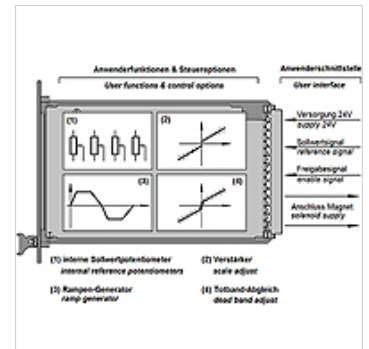

### Tulajdonságok

**Kivitel** aszimmetrikus fel- és leszálló rámpa és 4 célértékű potenciométer  
 stabilizált: 24 VDC egyenirányítva és megsűrűve, 21 - 33 V  
 50 W teljesítményfelvétel

### Leírás

Európakártya-formátum 100x160  
 egy és kétmágneses proporcionális szelepekhez, útmérő nélkül  
 nyíl és zárt vezérlőkörben is használható  
 elektronikus szűrő a be- és kimeneten  
 kétoldali árnyékolófedél  
 PE-Faston csatlakozódugó a földeléshez  
 Névleges célértékjel előbeállítva 0 - 10 VDC

### Cikk

Megnevezés	szeleptípushoz	Tömeg (kg)
HK EME AC 01F RR4 1	1 mágnes, HK RZGO	0,6
HK EME AC 01F RR4 2	1 mágnes, HK RZMO	0,6
HK EME AC 01F RR4 3	1 mágnes, HK prop.-útszelephez	0,6
HK EME AC 05F RR4 3	2 mágnes, HK prop.-útszelephez	0,6