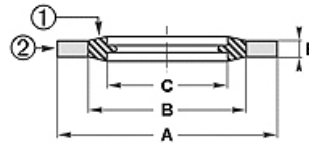

## Tulajdonságok

|                                |   |
|--------------------------------|---|
| Szerkezeti mód                 | U-gyűrű   |
| Szerkezeti kivétel-kiegészítés | Önközpontosító  |
| Hőmérséklet min.               | -30 °C  |
| Hőmérséklet max.               | 110 °C  |
| Szerelés:                      | Csavarokkal és csatlakozóelemekkel                    |
| Anyag                          | (1) NBR<br>(2) kadmiumozott, vagy passzívált szénacél |