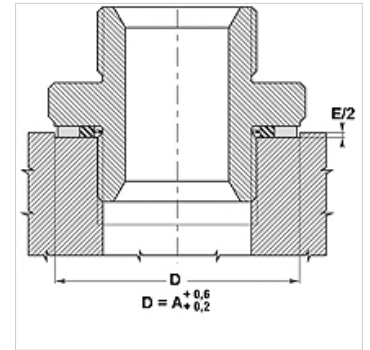

08BS 9

Központosított Usit-gyűrű, 08BS9

HANSA FLEX

Tulajdonságok

Szerkezeti mód	U-gyűrű
Szerkezeti kivétel-kiegészítés	Önközpontosító
Hőmérséklet min.	-30 °C
Hőmérséklet max.	110 °C
Szerelés:	Csavarokkal és csatlakozóelemekkel
Anyag	(1) NBR (2) kadmiumozott, vagy passzívált szénacél

Toleranz / Tolerance				
Baureihe / Range	A	B	C	E
9; 92; 93	+0,13 0	+/-0,13	+/-0,13	+/-0,15

Leírás

tökéletes tömítettség

számos felhasználási lehetőség statikus és dinamikus alkalmazási területen; forgó mozgás esetén nem csavarodnak el számos alkalmazási lehetőség a szállított anyag függvényében

Metrikus, Withworth és BSP menetekhez.

Cikk

Megnevezés	menetekhez	menetekhez	menetekhez	A	A	B	B	C	E	C	E	Nyomás (PB)
				(mm)	(mm)	(mm)	(mm)	(mm)	(mm)	(mm)	(mm)	(bar)
08BS 920	G 1/8"	3/8 inch	-	15,88	-	11,84	-	10,37	2,10	-	-	1500
08BS 921	G 1/4"	1/2 inch	-	20,57	-	15,21	-	13,74	2,10	-	-	1550
08BS 923	G 3/8"	-	-	23,80	-	18,75	-	17,28	2,10	-	-	1260
08BS 925	G 1/2"	13/16 inch	-	28,58	-	23,10	-	21,54	2,40	-	-	1150
08BS 926	G 5/8"	7/8 inch	-	31,75	-	24,97	-	23,49	2,40	-	-	1250
08BS 927	G 3/4"	1 inch	-	34,93	-	28,53	-	27,05	2,40	-	-	1060
08BS 929	G 7/8"	1.3/16 inch	-	38,10	-	32,29	-	30,81	2,40	-	-	900
08BS 930	G 1"	1.5/16 inch	-	42,80	-	36,88	-	33,89	3,40	-	-	790
08BS 932	G 1.1/4"	1.5/8 inch	-	52,38	-	45,93	-	42,93	3,40	-	-	690
08BS 933	G 1.1/2"	1.7/8 inch	-	58,60	-	51,39	-	48,44	3,40	-	-	690
08BS 936	G 2"	-	-	73,03	-	63,63	-	60,53	3,40	-	-	700
08BS 938	G 2.1/4"	-	-	79,50	-	69,98	-	66,68	3,25	-	-	670
08BS 939	G 2.1/2"	-	-	90,30	-	79,38	-	76,08	3,25	-	-	680
08BS 9202	-	-	M 4	7,00	-	5,40	-	4,50	1,00	-	-	1270
08BS 9204	-	-	M 5	10,00	-	7,40	-	5,70	1,00	-	-	1510
08BS 9203	-	-	M 5	9,00	-	6,80	-	5,70	1,00	-	-	1400
08BS 9206	-	-	M 6	10,00	-	8,00	-	6,70	1,00	-	-	1130
08BS 9207	-	-	M 6	11,00	-	8,20	-	6,70	1,00	-	-	1510
08BS 9212	-	-	M 8	13,00	-	10,00	-	8,70	1,00	-	-	1330
08BS 9213	-	-	M 8	14,00	-	10,40	-	8,70	1,00	-	-	1550
08BS 9215	-	-	M 9	13,30	-	10,50	-	9,30	1,00	-	-	1200
08BS 9216	-	-	M 10	16,00	-	12,00	-	10,35	2,00	-	-	1470
08BS 9217	-	-	M 10	16,00	-	12,40	-	10,70	1,50	-	-	1350
08BS 9218	-	-	M 10	18,00	-	12,40	-	10,70	1,50	-	-	1880
08BS 9221	-	-	M 11	19,10	-	13,50	-	11,80	1,50	-	-	1250
08BS 9222	-	-	M 12	18,00	-	14,40	-	12,70	1,50	-	-	1250
08BS 9225	-	-	M 13	22,00	-	15,40	-	13,70	1,50	-	-	1810
08BS 9227	-	-	M 14	22,00	-	16,40	-	14,70	1,50	-	-	1510
08BS 9229	-	-	M 16	24,00	24,0	18,40	18,4	16,70	1,50	16,7	1,5	1400
08BS 9230	-	-	M 17	24,00	-	19,20	-	17,40	1,50	-	-	1150
08BS 9232	-	-	M 18	26,00	-	20,40	-	18,70	1,50	-	-	1275
08BS 9233	-	-	M 20	28,00	-	22,40	-	20,70	1,50	-	-	1150
08BS 9236	-	-	M 22	30,00	-	24,40	-	22,70	2,00	-	-	1100
08BS 9238	-	-	M 24	32,00	-	26,40	-	24,70	2,00	-	-	1050
08BS 9239	-	-	M 26	35,00	-	28,40	-	26,70	2,00	-	-	1050
08BS 9240	-	-	M 27	36,00	-	29,00	-	27,70	2,00	-	-	1130
08BS 9243	-	-	M 33	42,00	-	35,80	-	33,70	2,00	-	-	900
08BS 9245	-	-	M 36	46,00	-	38,80	-	36,70	2,00	-	-	890