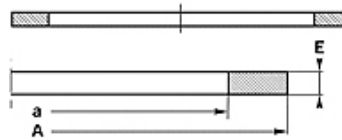

### Tulajdonságok

Szerkezeti mód	Befeszítő gyűrű
Üzemi nyomás	500 bar-ig
Hőmérséklet min.	-50 °C
Hőmérséklet max.	130 °C
Közegek	Ásványi olajok HFA, HFB
Szerelés:	zárt beépítési helyen
Anyag	PBTB (Poliészter 55 Shore D)

Spaltmaß / Clearance	
Druck / Pressure	e max.
250 bar	0,25
300 bar	0,20
350 bar	0,15
400 bar	0,10
500 bar	0,05