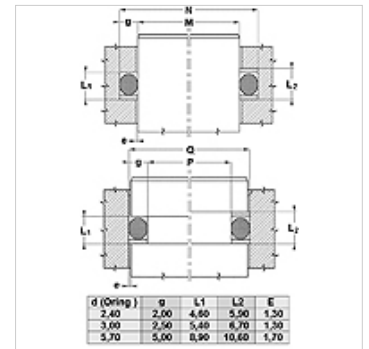

### Tulajdonságok

Szerkezeti mód	Befeszítő gyűrű
Üzemi nyomás	500 bar-ig
Hőmérséklet min.	-50 °C
Hőmérséklet max.	130 °C
Közegek	Ásványi olajok HFA, HFB
Szerelés:	zárt beépítési helyen
Anyag	PBTB (Poliészter 55 Shore D)

Spaltmaß / Clearance	
Druck / Pressure	e max.
250 bar	0,25
300 bar	0,20
350 bar	0,15
400 bar	0,10
500 bar	0,05

### Megjegyzés

Résméret:

Nyomás= 250 bar / e max.= 0,25

Nyomás= 300 bar / e max.= 0,20

Nyomás= 350 bar / e max.= 0,15

Nyomás= 400 bar / e max.= 0,10

Nyomás= 500 bar / e max.= 0,05

### Cikk

Megnevezés	M (mm)	N (mm)	e (mm)	O-gyűrű
MBK 4 8	4,0	8,0	1,3	3,30 x 2,40
MBK 6 10	6,0	10,0	1,3	5,30 x 2,40
MBK 7 11	7,0	11,0	1,3	6,30 x 2,40
MBK 10 14	10,0	14,0	1,3	9,30 x 2,30
MBK 11 15	11,0	15,0	1,3	10,30 x 2,40
MBK 12 16	12,0	16,0	1,3	11,30 x 2,30
MBK 13 17	13,0	17,0	1,3	12,30 x 2,40
MBK 14 18	14,0	18,0	1,3	13,30 x 2,40
MBK 15 19	15,0	19,0	1,3	14,30 x 2,40
MBK 16 20	16,0	20,0	1,3	15,30 x 2,40
MBK 17 21	17,0	21,0	1,3	16,30 x 2,40
MBK 18 22	18,0	22,0	1,3	17,30 x 2,40
MBK 20 25	20,0	25,0	1,3	19,20 x 3,00
MBK 23 28	23,0	28,0	1,3	22,20 x 3,00
MBK 25 30	25,0	30,0	1,3	24,20 x 3,00
MBK 27 32	27,0	32,0	1,3	26,20 x 3,00
MBK 30 35	30,0	35,0	1,3	29,20 x 3,00
MBK 35 40	35,0	40,0	1,3	34,20 x 3,00
MBK 40 45	40,0	45,0	1,3	39,20 x 3,00
MBK 40 50	40,0	50,0	1,7	39,20 x 5,70
MBK 45 50	45,0	50,0	1,3	44,20 x 3,00
MBK 45 55	45,0	55,0	1,7	44,20 x 5,70
MBK 50 55	50,0	55,0	1,3	49,50 x 3,00
MBK 50 60	50,0	60,0	1,7	49,20 x 5,70
MBK 53 63	53,0	63,0	1,7	52,20 x 5,70
MBK 55 65	55,0	65,0	1,7	54,20 x 5,70
MBK 55 60	55,0	60,0	1,3	54,50 x 3,00
MBK 58 63	58,0	63,0	1,3	57,20 x 3,00
MBK 60 65	60,0	65,0	1,3	59,50 x 3,00
MBK 60 67	60,0	67,0	1,5	39,20 x 5,70
MBK 60 70	60,0	70,0	1,7	59,20 x 5,70
MBK 63 68	63,0	68,0	1,3	62,20 x 3,00
MBK 65 70	65,0	70,0	1,3	64,50 x 3,00
MBK 65 75	65,0	75,0	1,7	64,20 x 5,70
MBK 69 74	69,0	74,0	1,3	69,00 x 3,00