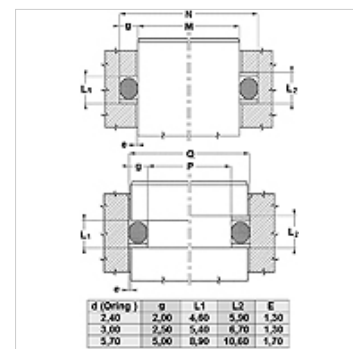

Tulajdonságok

Szerkezeti mód	Befeszítő gyűrű
Üzemi nyomás	500 bar-ig
Hőmérséklet min.	-50 °C
Hőmérséklet max.	130 °C
Közegek	Ásványi olajok HFA, HFB
Szerelés:	zárt beépítési helyen
Anyag	PBTB (Poliészter 55 Shore D)

Spaltmaß / Clearance	
Druck / Pressure	e max.
250 bar	0,25
300 bar	0,20
350 bar	0,15
400 bar	0,10
500 bar	0,05

Megjegyzés

Résméret:

Nyomás= 250 bar / e max.= 0,25

Nyomás= 300 bar / e max.= 0,20

Nyomás= 350 bar / e max.= 0,15