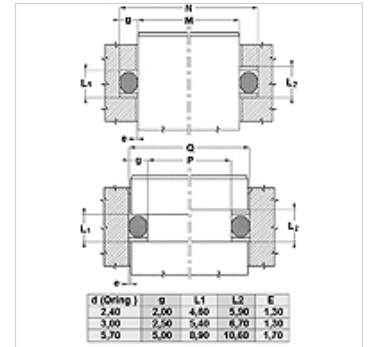

Tulajdonságok

Szerkezeti mód	Befeszítő gyűrű
Üzemi nyomás	500 bar-ig
Hőmérséklet min.	-50 °C
Hőmérséklet max.	130 °C
Közegek	Ásványi olajok HFA, HFB
Szerelés:	zárt beépítési helyen
Anyag	PBTB (Poliészter 55 Shore D)

Spaltmaß / Clearance	
Druck / Pressure	e max.
250 bar	0,25
300 bar	0,20
350 bar	0,15
400 bar	0,10
500 bar	0,05

Megjegyzés

Résméret:

Nyomás= 250 bar / e max.= 0,25

Nyomás= 300 bar / e max.= 0,20

Nyomás= 350 bar / e max.= 0,15