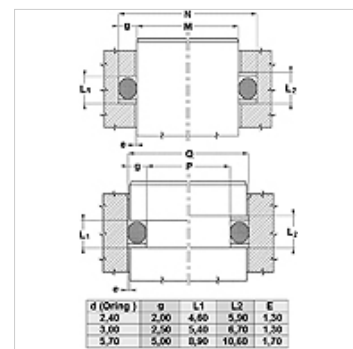

## Tulajdonságok

Szerkezeti mód	Befeszítő gyűrű
Üzemi nyomás	500 bar-ig
Hőmérséklet min.	-50 °C
Hőmérséklet max.	130 °C
Közegek	Ásványi olajok HFA, HFB
Szerelés:	zárt beépítési helyen
Anyag	PBTB (Poliészter 55 Shore D)

Spaltmaß / Clearance	
Druck / Pressure	e max.
250 bar	0,25
300 bar	0,20
350 bar	0,15
400 bar	0,10
500 bar	0,05

## Megjegyzés

Résméret:

Nyomás= 250 bar / e max.= 0,25

Nyomás= 300 bar / e max.= 0,20

Nyomás= 350 bar / e max.= 0,15

Nyomás= 400 bar / e max.= 0,10

Nyomás= 500 bar / e max.= 0,05

## Cikk

Megnevezés	M (mm)	N (mm)	e (mm)	O-gyűrű
MBK 4 8	4,0	8,0	1,3	3,30 x 2,40
MBK 6 10	6,0	10,0	1,3	5,30 x 2,40
MBK 7 11	7,0	11,0	1,3	6,30 x 2,40
MBK 10 14	10,0	14,0	1,3	9,30 x 2,30
MBK 11 15	11,0	15,0	1,3	10,30 x 2,40
MBK 12 16	12,0	16,0	1,3	11,30 x 2,30
MBK 13 17	13,0	17,0	1,3	12,30 x 2,40
MBK 14 18	14,0	18,0	1,3	13,30 x 2,40
MBK 15 19	15,0	19,0	1,3	14,30 x 2,40
MBK 16 20	16,0	20,0	1,3	15,30 x 2,40
MBK 17 21	17,0	21,0	1,3	16,30 x 2,40
MBK 18 22	18,0	22,0	1,3	17,30 x 2,40
MBK 20 25	20,0	25,0	1,3	19,20 x 3,00
MBK 23 28	23,0	28,0	1,3	22,20 x 3,00
MBK 25 30	25,0	30,0	1,3	24,20 x 3,00
MBK 27 32	27,0	32,0	1,3	26,20 x 3,00
MBK 30 35	30,0	35,0	1,3	29,20 x 3,00
MBK 35 40	35,0	40,0	1,3	34,20 x 3,00
MBK 40 45	40,0	45,0	1,3	39,20 x 3,00
MBK 40 50	40,0	50,0	1,7	39,20 x 5,70
MBK 45 50	45,0	50,0	1,3	44,20 x 3,00
MBK 45 55	45,0	55,0	1,7	44,20 x 5,70
MBK 50 55	50,0	55,0	1,3	49,50 x 3,00
MBK 50 60	50,0	60,0	1,7	49,20 x 5,70
MBK 53 63	53,0	63,0	1,7	52,20 x 5,70
MBK 55 65	55,0	65,0	1,7	54,20 x 5,70
MBK 55 60	55,0	60,0	1,3	54,50 x 3,00
MBK 58 63	58,0	63,0	1,3	57,20 x 3,00
MBK 60 65	60,0	65,0	1,3	59,50 x 3,00
MBK 60 67	60,0	67,0	1,5	39,20 x 5,70
MBK 60 70	60,0	70,0	1,7	59,20 x 5,70
MBK 63 68	63,0	68,0	1,3	62,20 x 3,00
MBK 65 70	65,0	70,0	1,3	64,50 x 3,00
MBK 65 75	65,0	75,0	1,7	64,20 x 5,70
MBK 69 74	69,0	74,0	1,3	69,00 x 3,00