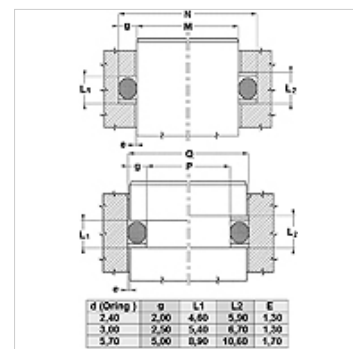

Tulajdonságok

Szerkezeti mód	Befeszítő gyűrű
Üzemi nyomás	500 bar-ig
Hőmérséklet min.	-50 °C
Hőmérséklet max.	130 °C
Közegek	Ásványi olajok HFA, HFB
Szerelés:	zárt beépítési helyen
Anyag	PBTB (Poliészter 55 Shore D)

Spaltmaß / Clearance	
Druck / Pressure	e max.
250 bar	0,25
300 bar	0,20
350 bar	0,15
400 bar	0,10
500 bar	0,05

Megjegyzés

Résméret:

Nyomás= 250 bar / e max.= 0,25

Nyomás= 300 bar / e max.= 0,20

Nyomás= 350 bar / e max.= 0,15