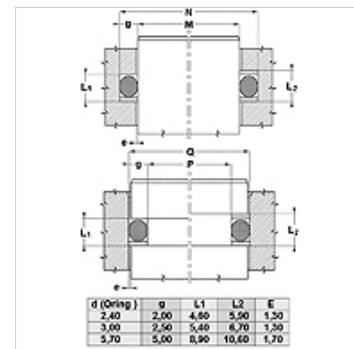

## Tulajdonságok

Szerkezeti mód	Befeszítő gyűrű
Üzemi nyomás	500 bar-ig
Hőmérséklet min.	-50 °C
Hőmérséklet max.	130 °C
Közegek	Ásványi olajok HFA, HFB
Szerelés:	zárt beépítési helyen
Anyag	PBTB (Poliészter 55 Shore D)

Spaltmaß / Clearance	
Druck / Pressure	e max.
250 bar	0,25
300 bar	0,20
350 bar	0,15
400 bar	0,10
500 bar	0,05

## Megjegyzés

Résméret:

Nyomás= 250 bar / e max.= 0,25

Nyomás= 300 bar / e max.= 0,20

Nyomás= 350 bar / e max.= 0,15

Nyomás= 400 bar / e max.= 0,10

Nyomás= 500 bar / e max.= 0,05

## Cikk

Megnevezés	M (mm)	N (mm)	e (mm)	O-gyűrű
MBK 4 8	4,0	8,0	1,3	3,30 x 2,40
MBK 6 10	6,0	10,0	1,3	5,30 x 2,40
MBK 7 11	7,0	11,0	1,3	6,30 x 2,40
MBK 10 14	10,0	14,0	1,3	9,30 x 2,30
MBK 11 15	11,0	15,0	1,3	10,30 x 2,40
MBK 12 16	12,0	16,0	1,3	11,30 x 2,30
MBK 13 17	13,0	17,0	1,3	12,30 x 2,40
MBK 14 18	14,0	18,0	1,3	13,30 x 2,40
MBK 15 19	15,0	19,0	1,3	14,30 x 2,40
MBK 16 20	16,0	20,0	1,3	15,30 x 2,40
MBK 17 21	17,0	21,0	1,3	16,30 x 2,40
MBK 18 22	18,0	22,0	1,3	17,30 x 2,40
MBK 20 25	20,0	25,0	1,3	19,20 x 3,00
MBK 23 28	23,0	28,0	1,3	22,20 x 3,00
MBK 25 30	25,0	30,0	1,3	24,20 x 3,00
MBK 27 32	27,0	32,0	1,3	26,20 x 3,00
MBK 30 35	30,0	35,0	1,3	29,20 x 3,00
MBK 35 40	35,0	40,0	1,3	34,20 x 3,00
MBK 40 45	40,0	45,0	1,3	39,20 x 3,00
MBK 40 50	40,0	50,0	1,7	39,20 x 5,70
MBK 45 50	45,0	50,0	1,3	44,20 x 3,00
MBK 45 55	45,0	55,0	1,7	44,20 x 5,70
MBK 50 55	50,0	55,0	1,3	49,50 x 3,00
MBK 50 60	50,0	60,0	1,7	49,20 x 5,70
MBK 53 63	53,0	63,0	1,7	52,20 x 5,70
MBK 55 65	55,0	65,0	1,7	54,20 x 5,70
MBK 55 60	55,0	60,0	1,3	54,50 x 3,00
MBK 58 63	58,0	63,0	1,3	57,20 x 3,00
MBK 60 65	60,0	65,0	1,3	59,50 x 3,00
MBK 60 67	60,0	67,0	1,5	39,20 x 5,70
MBK 60 70	60,0	70,0	1,7	59,20 x 5,70
MBK 63 68	63,0	68,0	1,3	62,20 x 3,00
MBK 65 70	65,0	70,0	1,3	64,50 x 3,00
MBK 65 75	65,0	75,0	1,7	64,20 x 5,70
MBK 69 74	69,0	74,0	1,3	69,00 x 3,00