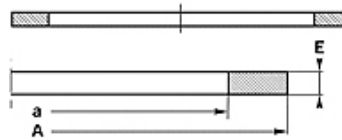

Tulajdonságok

Szerkezeti mód	Befeszítő gyűrű
Üzemi nyomás	500 bar-ig
Hőmérséklet min.	-50 °C
Hőmérséklet max.	130 °C
Közegek	Ásványi olajok HFA, HFB
Szerelés:	zárt beépítési helyen
Anyag	PBTB (Poliészter 55 Shore D)

Spaltmaß / Clearance	
Druck / Pressure	e max.
250 bar	0,25
300 bar	0,20
350 bar	0,15
400 bar	0,10
500 bar	0,05

Megjegyzés

Résméret:

Nyomás= 250 bar / e max.= 0,25

Nyomás= 300 bar / e max.= 0,20

Nyomás= 350 bar / e max.= 0,15