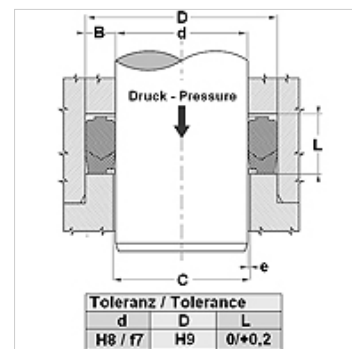

Tulajdonságok

Szerkezeti mód	Dugattyúrúd tömítéskészlet
Üzemi nyomás	700 barig
siklási sebesség max.	0,5 m/s
Hőmérséklet min.	-30 °C
Hőmérséklet max.	110 °C
Közegek	Ásványi olajok Vizes emulziók
Szerelés:	nyitott beépítési helyszíneken
Anyag	(1) Nyomógyűrű. keményített szöveterősítésű NBR (2) Tömítés: NBR (3) Befeszítő gyűrű: Acetálgyanta / PTBR
Alkalmazás	Hidraulika

Spaltmaß / Clearance	
d (mm)	e (mm)
d < 110	< 0,4
d > 110	< 0,7

Leírás

jelentős szivárgási ellenállás
Beállítható horonymagasság nem szükséges
Egyszerű megoldás.

Rendelési útmutató

Speciális üzemi feltételek esetén (folyadék, hőmérséklet, nyomás...) forduljon hozzánk.
Más szerkezeti anyagból is: FPM, EPDM.

Cikk

Megnevezés	D (mm)	d (mm)	L (mm)
SM 570 492-1AX	145,00	125,00	29,62
SM 590 511-1AX	150,00	130,00	28,00
SM 669 590-1AX	170,00	150,00	28,00
SM 127 91181-1AX	325,00	300,00	35,00