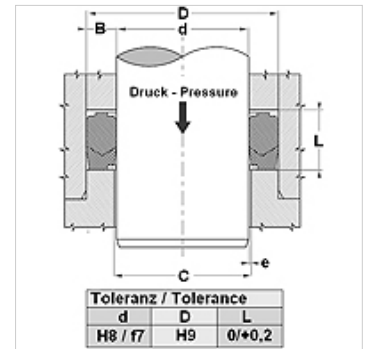

Tulajdonságok

Szerkezeti mód	Dugattyúrúd tömítéskészlet
Üzemi nyomás	700 barig
siklási sebesség max.	0,5 m/s
Hőmérséklet min.	-30 °C
Hőmérséklet max.	110 °C
Közegek	Ásványi olajok Vizes emulziók
Szerelés:	nyitott beépítési helyszíneken
Anyag	(1) Nyomógyűrű. keményített szöveterősítésű NBR (2) Tömítés: NBR (3) Befeszítő gyűrű: Acetálgyanta / PTBR
Alkalmazás	Hidraulika

Spaltmaß / Clearance	
d (mm)	e (mm)
d < 110	< 0,4
d > 110	< 0,7

Leírás

jelentős szivárgási ellenállás
Beállítható horonymagasság nem szükséges
Egyszerű megoldás.

Rendelési útmutató

Speciális üzemi feltételek esetén (folyadék, hőmérséklet, nyomás...) forduljon hozzánk.
Más szerkezeti anyagból is: FPM, EPDM.

Cikk

Megnevezés	D (mm)	d (mm)	L (mm)
SM 570 492-1AX	145,00	125,00	29,62
SM 590 511-1AX	150,00	130,00	28,00
SM 669 590-1AX	170,00	150,00	28,00
SM 127 91181-1AX	325,00	300,00	35,00