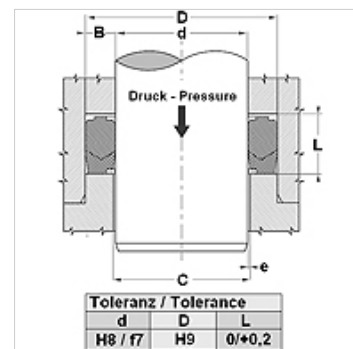

### Tulajdonságok

Szerkezeti mód	Dugattyúrúd tömítéskészlet
Üzemi nyomás	700 barig
siklási sebesség max.	0,5 m/s
Hőmérséklet min.	-30 °C
Hőmérséklet max.	110 °C
Közegek	Ásványi olajok Vizes emulziók
Szerelés:	nyitott beépítési helyszíneken
Anyag	(1) Nyomógyűrű. keményített szöveterősítésű NBR (2) Tömítés: NBR (3) Befeszítő gyűrű: Acetálgyanta / PTBR
Alkalmazás	Hidraulika

Spaltmaß / Clearance	
d (mm)	e (mm)
d < 110	< 0,4
d > 110	< 0,7

Toleranz / Tolerance		
d	D	L
H8 / f7	H9	0/+0,2

### Leírás

jelentős szivárgási ellenállás  
Beállítható horonymagasság nem szükséges  
Egyszerű megoldás.