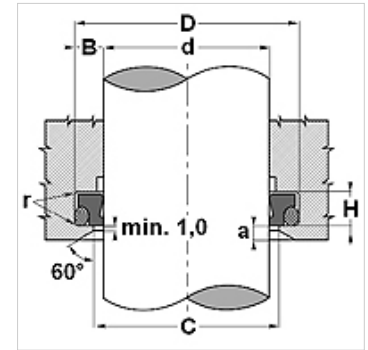

Tulajdonságok

Szerkezeti mód	Szennylehúzó
síklási sebesség max.	15,0 m/s
Hőmérséklet min.	-30 °C
Hőmérséklet max.	110 °C
Közegek	Ásványi olajok
Szerelés:	először az O-gyűrűt, majd a PTFE-gyűrűt hajlítsa vese alakúra és illessze be a horonyba (30 mm-től)
Anyag	(1) Dinamikus tömítés: PTBR (2) Statikus tömítés: NBR
Alkalmazás	Hidraulika

Toleranz / Tolerance			
d	D	C	L
f8 / h9	H9	H11	0 +0,20

Leírás

alacsony csúszósúrlódás

Nincs Stick-Slip.

Csekély helyszükséglet

Hosszú élettartam

Extreme temperatures -45°C to 200°C with Viton O-ring.

a hengerben elhelyezett gyűrű nagyon hatékonyan húzza le a dugattyúrúd felületére tapadt maradék olajfilmet.

Cikk

Megnevezés	d (mm)	D (mm)	H (mm)	C (mm)
WTFP 0200 B554470	20	27,6	4,2	21,5
WTFP 0220 B554470	22	29,6	4,2	23,5
WTFP 0250 B554470	25	32,6	4,2	26,5
WTFP 0280 B554470	28	35,6	4,2	29,5
WTFP 0300 B554470	30	37,6	4,2	31,5
WTFP 0320 B554470	32	39,6	4,2	33,5
WTFP 0350 B554470	35	42,6	4,2	36,5
WTFP 0360 B554470	36	43,6	4,2	37,5
WTFP 0400 B554470	40	48,8	6,3	41,5
WTFP 0420 B554470	42	50,8	6,3	43,5
WTFP 0450 B554470	45	53,8	6,3	46,5
WTFP 0500 B554470	50	58,8	6,3	51,5
WTFP 0550 B554470	55	63,8	6,3	56,5
WTFP 0560 B554470	56	64,8	6,3	57,5
WTFP 0600 B554470	60	68,8	6,3	61,5
WTFP 0630 B554470	63	71,8	6,3	64,5
WTFP 0650 B554470	65	73,8	6,3	66,5
WTFP 0700 B554470	70	82,2	8,1	72,0
WTFP 0750 B554470	75	87,2	8,1	77,0
WTFP 0800 B554470	80	92,2	8,1	82,0
WTFP 0850 B554470	85	97,2	8,1	87,0
WTFP 0900 B554470	90	102,2	8,1	92,0
WTFP 0950 B554470	95	107,2	8,1	97,0
WTFP 1000 B554470	100	112,2	8,1	102,0
WTFP 1100 B554470	110	122,2	8,1	112,0
WTFP 1200 B554470	120	132,2	8,1	122,0
WTFP 1250 B554470	125	137,2	8,1	127,0
WTFP 1300 B554470	130	142,2	8,1	132,0
WTFP 1350 B554470	135	147,2	8,1	137,0
WTFP 1400 B554470	140	156,0	9,5	142,5
WTFP 1500 B554470	150	166,0	9,5	152,5
WTFP 1600 B554470	160	176,0	9,5	162,5
WTFP 1700 B554470	170	186,0	9,5	172,5
WTFP 1800 B554470	180	196,0	9,5	182,5
WTFP 1900 B554470	190	206,0	9,5	192,5
WTFP 2000 B554470	200	216,0	9,5	202,5
WTFP 2100 B554470	210	226,0	9,5	212,5
WTFP 2200 B554470	220	236,0	9,5	222,5
WTFP 2300 B554470	230	246,0	9,5	232,5
WTFP 2400 B554470	240	256,0	9,5	242,5