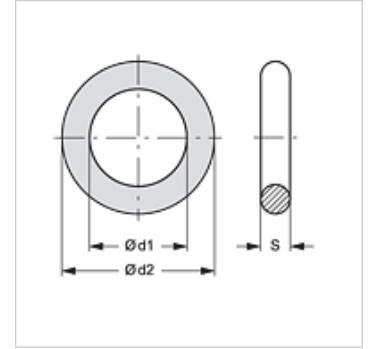

## Tulajdonságok

|                          |  |
|--------------------------|--|
| Szerkezeti mód           | Tömítőgyűrű                                |
| alkalmas a következőkhöz | Az alábbi hűtőközegekhez<br>R134a<br>R404a |
| Hőmérséklet min.         | -40 °C                                     |
| Hőmérséklet max.         | 150 °C                                     |
| Anyag                    | Kloroprén (neoprén)                        |

## Cikk

| Megnevezés       | Ø d1<br>(mm) | Ø d2<br>(mm) | S<br>(mm) |
|------------------|--------------|--------------|-----------|
| AC OR TUBO 08 GR | 7,6          | 11,16        | 1,78      |
| AC OR TUBO 10 GR | 10,8         | 14,36        | 1,78      |
| AC OR TUBO 13 GR | 14,0         | 17,56        | 1,78      |
| AC OR TUBO 16 GR | 17,2         | 20,76        | 1,78      |