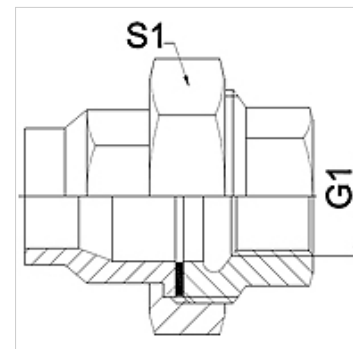

## Tulajdonságok

**Alkalmazási terület** csatlakozó armatúra fémtömlőkhöz

**Csatlakozás 1** collos hengeres belső menet

**1 tömítési forma** lapos tömítés

**Szabvány** DIN EN 10226 / ISO 7-1

**Szerkezeti forma** egyenes

**Alkalmazás** forrasztott kivitel 200 °C-ig hőálló

**Kivitel** 3 részes csavarzat

**Anyag** vörös öntvény

## Cikk

Megnevezés	DN	G1	S1 (mm)
WA 013 VBF RG	13	Rp 1/2"	30,0
WA 020 VBF RG	20	Rp 3/4"	37,0
WA 025 VBF RG	25	Rp 1"	46,0