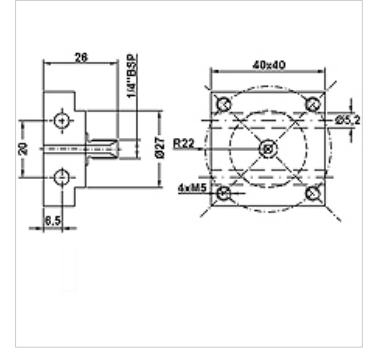

HK BHF AG

BHF AG adapter MAP nyomáskapcsolóhoz

HANSA FLEX

Tulajdonságok

Csatlakozás G 1/4" male thread

Anyag Acél

Alkalmazás Nyomáskapcsolók 4 lyukas karimás szereléséhez
31x31 mm

Cikk

Megnevezés	Tömeg (kg)
------------	---------------

HK BHF AG 14	0,35
--------------	------

tarozék a következő termékekhez

HK MAP	MAP nyomáskapcsoló
--------	--------------------