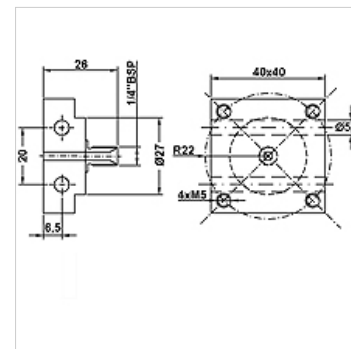

HK BHF AG

BHF AG adapter MAP nyomáskapcsolóhoz

HANSA FLEX

Tulajdonságok

Csatlakozás G 1/4" male thread

Anyag Acél

Alkalmazás Nyomáskapcsolók 4 lyukas karimás szereléséhez
31x31 mm

Cikk

Megnevezés	Tömeg (kg)
------------	---------------

HK BHF AG 14	0,35
--------------	------

tarozék a következő termékekhez

HK MAP	MAP nyomáskapcsoló
--------	--------------------