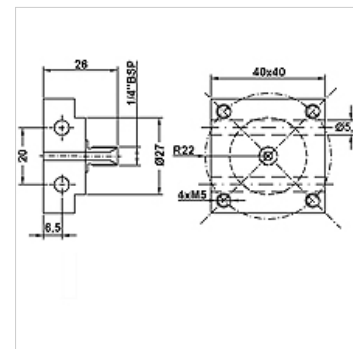

HK BHF AG

BHF AG adapter MAP nyomáskapcsolóhoz

HANSA FLEX

Tulajdonságok

Csatlakozás G 1/4" male thread

Anyag Acél

Alkalmazás Nyomáskapcsolók 4 lyukas karimás szereléséhez
31x31 mm

Cikk

Megnevezés	Tömeg (kg)
------------	---------------

HK BHF AG 14	0,35
--------------	------

tarozék a következő termékekhez

HK MAP	MAP nyomáskapcsoló
--------	--------------------