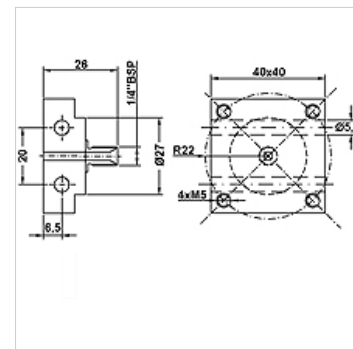

# HK BHF AG

BHF AG adapter MAP nyomáskapcsolóhoz

**HANSA FLEX**

## Tulajdonságok

**Csatlakozás** G 1/4" male thread

**Anyag** Acél

**Alkalmazás** Nyomáskapcsolók 4 lyukas karimás szereléséhez  
31x31 mm