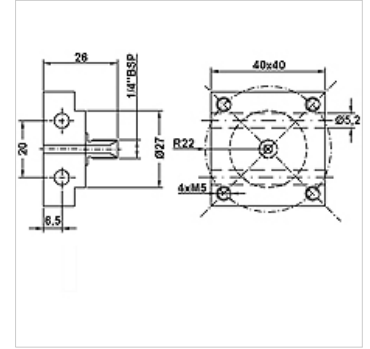

HK BHF AG

BHF AG adapter MAP nyomáskapcsolóhoz

HANSA FLEX

Tulajdonságok

Csatlakozás G 1/4" male thread

Anyag Acél

Alkalmazás Nyomáskapcsolók 4 lyukas karimás szereléséhez
31x31 mm

Cikk

Megnevezés Tömeg
(kg)

HK BHF AG 14 0,35

tarozék a következő termékekhez

HK MAP MAP nyomáskapcsoló