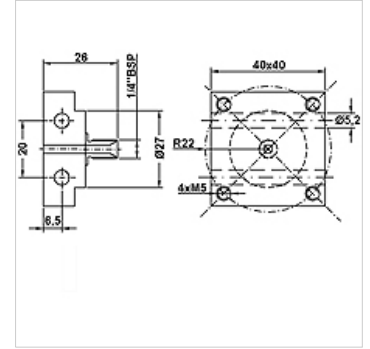

HK BHF AG

BHF AG adapter MAP nyomáskapcsolóhoz

Tulajdonságok

Csatlakozás G 1/4" male thread

Anyag Acél

Alkalmazás Nyomáskapcsolók 4 lyukas karimás szereléséhez
31x31 mm

Cikk

Megnevezés	Tömeg (kg)
------------	------------

HK BHF AG 14	0,35
--------------	------

tarozék a következő termékekhez

HK MAP	MAP nyomáskapcsoló
--------	--------------------