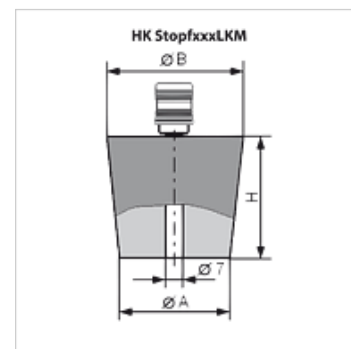

HK STOPF LKM

Gumitömítés LKM levegőcsatlakozóval

Tulajdonságok

Kivitel kapcsolóelemmel a vákuumszivattyú csatlakozócsonkjához

Cikk

Megnevezés	Ø A (mm)	Ø B (mm)	H (mm)	Tömeg (kg)
HK STOPF 18 24 LKM	18	24	30	0,08
HK STOPF 36 44 LKM	36	44	40	0,13
HK STOPF 47 55 LKM	47	55	40	0,17
HK STOPF 71 83 LKM	71	83	60	0,40
HK STOPF 87 100 LKM	87	100	65	0,61