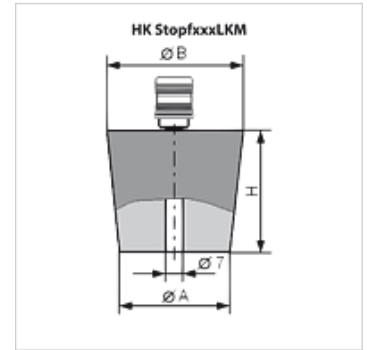

HK STOPF LKM

Gumitömítés LKM levegőcsatlakozóval

HANSA FLEX

Tulajdonságok

Kivitel kapcsolóelemmel a vákuumszivattyú csatlakozócsonkjához

Cikk

Megnevezés	Ø A (mm)	Ø B (mm)	H (mm)	Tömeg (kg)
HK STOPF 18 24 LKM	18	24	30	0,08
HK STOPF 36 44 LKM	36	44	40	0,13
HK STOPF 47 55 LKM	47	55	40	0,17
HK STOPF 71 83 LKM	71	83	60	0,40
HK STOPF 87 100 LKM	87	100	65	0,61