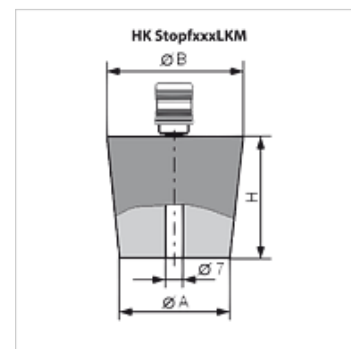

HK STOPF LKM

Gumitömítés LKM levegőcsatlakozóval

HANSA FLEX

Tulajdonságok

Kivitel kapcsolóelemmel a vákuumszivattyú csatlakozócsonkjához

Cikk

Megnevezés	Ø A (mm)	Ø B (mm)	H (mm)	Tömeg (kg)
HK STOPF 18 24 LKM	18	24	30	0,08
HK STOPF 36 44 LKM	36	44	40	0,13
HK STOPF 47 55 LKM	47	55	40	0,17
HK STOPF 71 83 LKM	71	83	60	0,40
HK STOPF 87 100 LKM	87	100	65	0,61