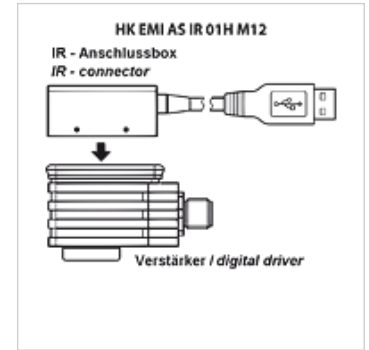

HK EC PC IR USB

USB infravörös adapter

HANSA FLEX

Tulajdonságok

Kivitel	adapter USB-csatlakozóval, HK EMI chopper-erősítőhöz
Szállítás terjedelme	infravörös adapter USB-kábel, 3m

Leírás

A HK EMI AS IR chopper-erősítő számítógép-támogatású beállításához PC-összeköttetés USB csatlakozó segítségével

Az adaptert az erősítőhöz kell csatlakoztatni, ezt követően az erősítő infravörös összeköttetésen keresztül 9,6 kbit/s adatátviteli sebességgel, közvetlenül kommunikál. Nincs szükség külső tápfeszültségre (USB-összeköttetés biztosítja).

Cikk

Megnevezés	Kivitel	Tömeg (kg)
HK EC PC IR USB	infravörös box 3m USB-kábelrel	0,7

Tartozék

HK E SW Szoftver, ATOS proporcionál-elektronikához

Kiegészítő elem a következő termékekhez

HK EMI Chopper-erősítő HK EMI AS IR