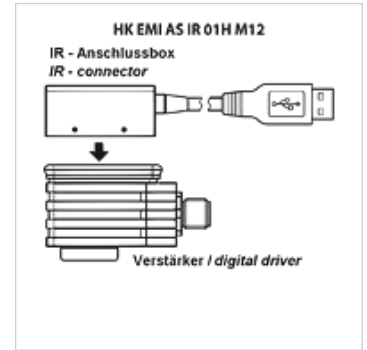

# HK EC PC IR USB

USB infravörös adapter

**HANSA FLEX**

## Tulajdonságok

<b>Kivitel</b>	adapter USB-csatlakozóval, HK EMI chopper-erősítőhöz
<b>Szállítás terjedelme</b>	infravörös adapter USB-kábel, 3m

## Leírás

A HK EMI AS IR chopper-erősítő számítógép-támogatású beállításához PC-összeköttetés USB csatlakozó segítségével

Az adaptert az erősítőhöz kell csatlakoztatni, ezt követően az erősítő infravörös összeköttetésen keresztül 9,6 kbit/s adatátviteli sebességgel, közvetlenül kommunikál. Nincs szükség külső tápfeszültségre (USB-összeköttetés biztosítja).

## Cikk

Megnevezés	Kivitel	Tömeg (kg)
HK EC PC IR USB	infravörös box 3m USB-kábellel	0,7