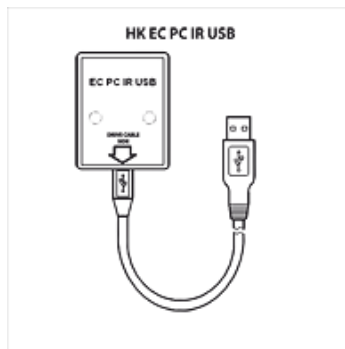

# HK EC PC IR USB

USB infravörös adapter

**HANSA FLEX**

## Tulajdonságok

**Kivitel** adapter USB-csatlakozóval, HK EMI chopper-erősítőhöz

**Szállítás terjedelme** infravörös adapter  
USB-kábel, 3m