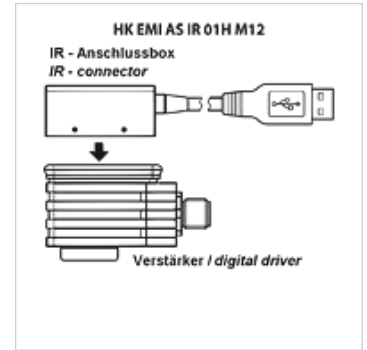

HK EC PC IR USB

USB infravörös adapter

HANSA FLEX

Tulajdonságok

Kivitel	adapter USB-csatlakozóval, HK EMI chopper-erősítőhöz
Szállítás terjedelme	infravörös adapter USB-kábel, 3m

Leírás

A HK EMI AS IR chopper-erősítő számítógép-támogatású beállításához PC-összeköttetés USB csatlakozó segítségével

Az adaptert az erősítőhöz kell csatlakoztatni, ezt követően az erősítő infravörös összeköttetésen keresztül 9,6 kbit/s adatátviteli sebességgel, közvetlenül kommunikál. Nincs szükség külső tápfeszültségre (USB-összeköttetés biztosítja).

Cikk

Megnevezés	Kivitel	Tömeg (kg)
HK EC PC IR USB	infravörös box 3m USB-kábelrel	0,7

Tartozék

HK E SW Szoftver, ATOS proporcionál-elektronikához

Kiegészítő elem a következő termékekhez

HK EMI Chopper-erősítő HK EMI AS IR