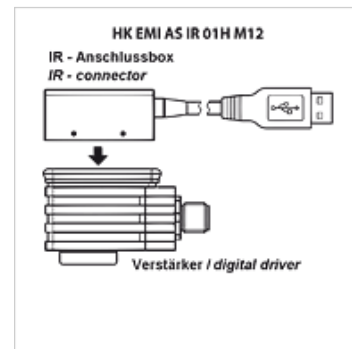

# HK EC PC IR USB

USB infravörös adapter

**HANSA FLEX**

## Tulajdonságok

**Kivitel** adapter USB-csatlakozóval, HK EMI chopper-erősítőhöz

**Szállítás terjedelme** infravörös adapter  
USB-kábel, 3m

## Leírás

A HK EMI AS IR chopper-erősítő számítógép-támogatású beállításához

PC-összeköttetés USB csatlakozó segítségével

Az adaptert az erősítőhöz kell csatlakoztatni, ezt követően az erősítő infravörös összeköttetésen keresztül 9,6 kbit/s adatátviteli sebességgel, közvetlenül kommunikál. Nincs szükség külső tápfeszültségre (USB-összeköttetés biztosítja).

## Cikk

Megnevezés	Kivitel	Tömeg (kg)
HK EC PC IR USB	infravörös box 3m USB-kábelrel	0,7