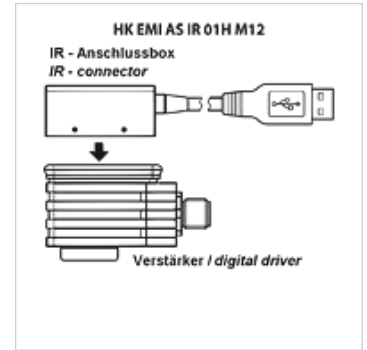

# HK EC PC IR USB

USB infravörös adapter

**HANSA FLEX**

## Tulajdonságok

<b>Kivitel</b>	adapter USB-csatlakozóval, HK EMI chopper-erősítőhöz
<b>Szállítás terjedelme</b>	infravörös adapter USB-kábel, 3m

## Leírás

A HK EMI AS IR chopper-erősítő számítógép-támogatású beállításához PC-összeköttetés USB csatlakozó segítségével

Az adaptert az erősítőhöz kell csatlakoztatni, ezt követően az erősítő infravörös összeköttetésen keresztül 9,6 kbit/s adatátviteli sebességgel, közvetlenül kommunikál. Nincs szükség külső tápfeszültségre (USB-összeköttetés biztosítja).

## Cikk

Megnevezés	Kivitel	Tömeg (kg)
HK EC PC IR USB	infravörös box 3m USB-kábelrel	0,7