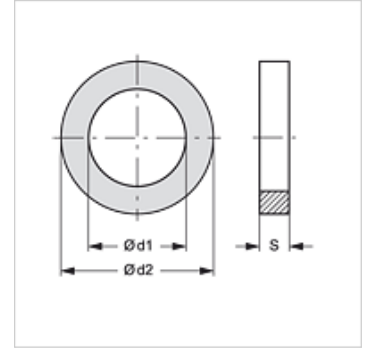

ALR (1,5 mm)

Alumínium-tömítőgyűrű

Tulajdonságok

Anyag Alumínium

Cikk

Megnevezés	d1 (mm)	d2 (mm)	S (mm)
ALR 12-15-1.5	12,00	15,00	1,50
ALR 12-16-1.5	12,00	16,00	1,50
ALR 12-17-1.5	12,00	17,00	1,50
ALR 12-18-1.5	12,00	18,00	1,50
ALR 12-19-1.5	12,00	19,00	1,50
ALR 13-18-1.5	13,00	18,00	1,50
ALR 14-18-1.5	14,00	18,00	1,50
ALR 14-20-1.5	14,00	20,00	1,50
ALR 14-22-1.5	14,00	22,00	1,50
ALR 15-19-1.5	15,00	19,00	1,50
ALR 15-24-1.5	15,00	24,00	1,50
ALR 16-20-1.5	16,00	20,00	1,50
ALR 16-22-1.5	16,00	22,00	1,50
ALR 17-21-1.5	17,00	21,00	1,50
ALR 17-23-1.5	17,00	23,00	1,50
ALR 18-22-1.5	18,00	22,00	1,50
ALR 18-24-1.5	18,00	24,00	1,50
ALR 20-24-1.5	20,00	24,00	1,50
ALR 20-26-1.5	20,00	26,00	1,50
ALR 21-26-1.5	21,00	26,00	1,50
ALR 21-28-1.5	21,00	28,00	1,50
ALR 22-27-1.5	22,00	27,00	1,50
ALR 22-29-1.5	22,00	29,00	1,50