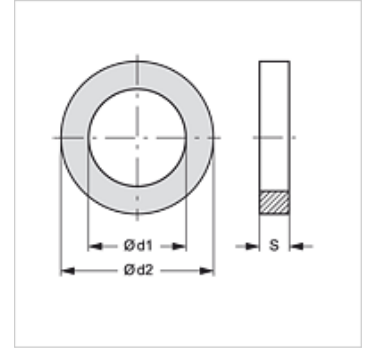

# ALR (1,5 mm)

Alumínium-tömítőgyűrű

## Cikk

Megnevezés	d1 (mm)	d2 (mm)	S (mm)
ALR 12-15-1.5	12,00	15,00	1,50
ALR 12-16-1.5	12,00	16,00	1,50
ALR 12-17-1.5	12,00	17,00	1,50
ALR 12-18-1.5	12,00	18,00	1,50
ALR 12-19-1.5	12,00	19,00	1,50
ALR 13-18-1.5	13,00	18,00	1,50
ALR 14-18-1.5	14,00	18,00	1,50
ALR 14-20-1.5	14,00	20,00	1,50
ALR 14-22-1.5	14,00	22,00	1,50
ALR 15-19-1.5	15,00	19,00	1,50
ALR 15-24-1.5	15,00	24,00	1,50
ALR 16-20-1.5	16,00	20,00	1,50
ALR 16-22-1.5	16,00	22,00	1,50
ALR 17-21-1.5	17,00	21,00	1,50
ALR 17-23-1.5	17,00	23,00	1,50
ALR 18-22-1.5	18,00	22,00	1,50
ALR 18-24-1.5	18,00	24,00	1,50
ALR 20-24-1.5	20,00	24,00	1,50
ALR 20-26-1.5	20,00	26,00	1,50
ALR 21-26-1.5	21,00	26,00	1,50
ALR 21-28-1.5	21,00	28,00	1,50
ALR 22-27-1.5	22,00	27,00	1,50
ALR 22-29-1.5	22,00	29,00	1,50