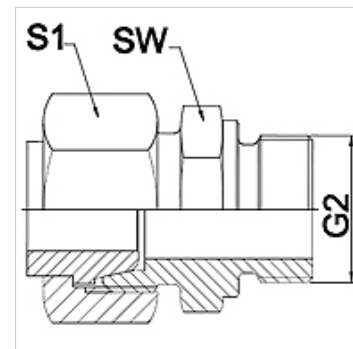

WA AFL-VR VA

Csatlakozó elem ... AFL-VR, VA

HANSA FLEX

Tulajdonságok

Alkalmazási terület csatlakozó armatúra fémtömítőkhöz

Csatlakozás 1 Hengeres BSP külső menet

1 tömítési forma kúposan tömítő

Szabvány ISO 228-1

Szerkezeti forma egyenes

Kivitel 3 részes csavarzat

Anyag Nemesacél

Megjegyzés

A megadott kulcsértékek irányértékek!

Rendelési útmutató

Más kivitelek külön kérésre

Cikk

Megnevezés	DN	PN (bar)	G2	SW (mm)	S1 (mm)
WA 006 AFL-VR VA	6	250	G 1/4" -19	19	17,0
WA 008 AFL-VR VA	8	250	G 1/4" -19	19	19,0
WA 010 AFL-VR VA	10	250	G 3/8" -19	22	22,0
WA 013 AFL-VR VA	13	250	G 1/2" -14	27	27,0
WA 016 AFL-VR VA	16	160	G 1/2" -14	27	32,0
WA 020 AFL-VR VA	20	160	G 3/4" -14	32	36,0
WA 025 AFL-VR VA	25	100	G 1" -11	41	41,0
WA 032 AFL-VR VA	32	100	G 1.1/4" -11	50	50,0
WA 040 AFL-VR VA	40	100	G 1.1/2" -11	55	60,0

Termékváltozatok

WA AFL-VR Csatlakozó elem ... AFL-VR, acél, Acél