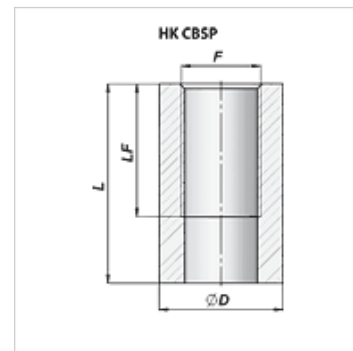

## Cikk

Megnevezés	F	L (mm)	LF (mm)	Ø D (mm)	Tömeg (kg)
HK CBSP 040 000	G 1/4"	40	27	22	0,05
HK CBSP 060 000	G 3/8"	42	28	26	0,06
HK CBSP 080 000	G 1/2"	48	33	30	0,07