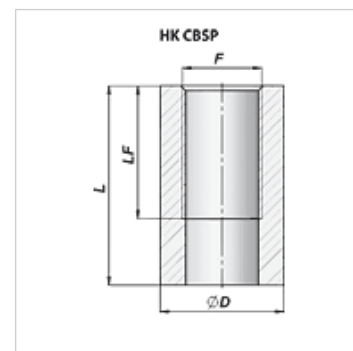

## Cikk

Megnevezés	F	L (mm)	LF (mm)	Ø D (mm)	Tömeg (kg)
HK CBSP 040 000	G 1/4"	40	27	22	0,05
HK CBSP 060 000	G 3/8"	42	28	26	0,06
HK CBSP 080 000	G 1/2"	48	33	30	0,07