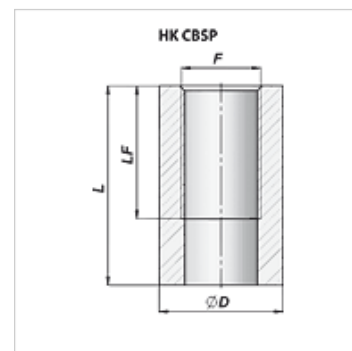

HK CBSP

Olajcsatlakozó hosszú

Tulajdonságok

Anyag Steel C22

Cikk

Megnevezés	F	L (mm)	LF (mm)	Ø D (mm)	Tömeg (kg)
HK CBSP 040 000	G 1/4"	40	27	22	0,05
HK CBSP 060 000	G 3/8"	42	28	26	0,06
HK CBSP 080 000	G 1/2"	48	33	30	0,07