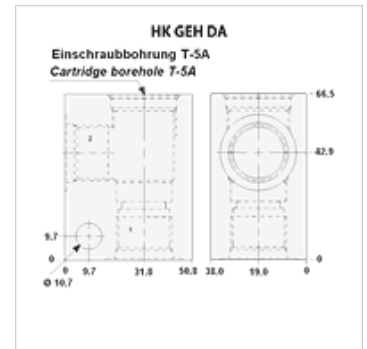

HK GEH DA

Szelepház fészek csatlakozású szelepekhez T-5A

HANSA FLEX

Tulajdonságok

Anyag	Alumínium Acél
Üzemi nyomás	up to 350 bar

Cikk

Megnevezés	1,3 csatlakozás	Üzemi nyomás bar	szelepfurat	Anyag	szeleptípushoz	Tömeg (kg)
HK DAV	G 1/2"	max. 210 bar	T-5A	Alumínium	HK FDCB	0,5
HK DAV S	G 1/2"	max. 350 bar	T-5A	Acél	HK FDCB	1,4

tartozék a következő termékekhez

HK FD	2-utas térfogatáram szabályozó szelep FD
-------	--