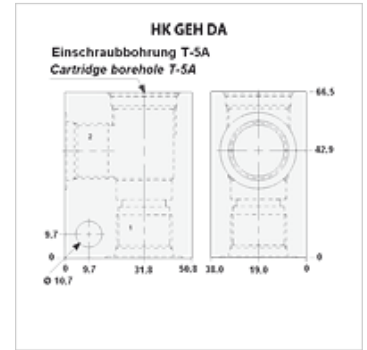

HK GEH DA

Szelepház fészek csatlakozású szelepekhez T-5A

HANSA FLEX

Tulajdonságok

Anyag	Alumínium Acél
Üzemi nyomás	up to 350 bar

Cikk

Megnevezés	1,3 csatlakozás	Üzemi nyomás bar	szelepfurat	Anyag	szeleptípushoz	Tömeg (kg)
HK DAV	G 1/2"	max. 210 bar	T-5A	Alumínium	HK FDCB	0,5
HK DAV S	G 1/2"	max. 350 bar	T-5A	Acél	HK FDCB	1,4

tarozék a következő termékekhez

HK FD	2-utas térfogatáram szabályozó szelep FD
-------	--