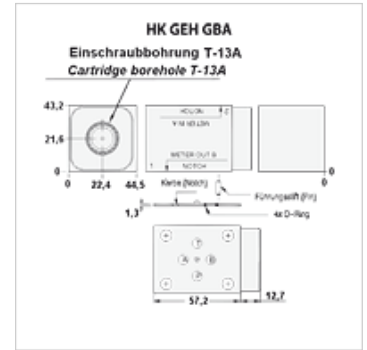

HK GEH GBA

Szelepház köztes lemez fészek csatlakozású szelephoz T-13A

HANSA FLEX

Tulajdonságok

Anyag	Alumínium
Üzemi nyomás	max. 210 bar

Cikk

Megnevezés	Csatlakozás	szelepfurat	csatornában hat	szeleptípushoz	Tömeg (kg)
HK GBA	Cetop 03 NG 6	T-13A	A / B	HK FDBA	0,5

tarozék a következő termékekhez

HK FD	2-utas térfogatáram szabályozó szelep FD
-------	--