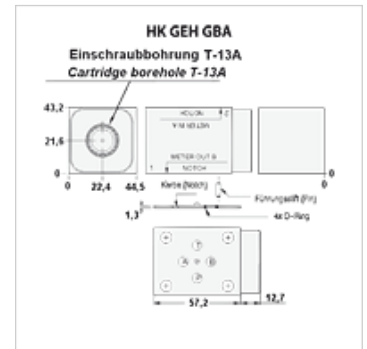

HK GEH GBA

Szelepház köztes lemez fészek csatlakozású szelephoz T-13A

HANSA FLEX

Tulajdonságok

Anyag	Alumínium
Üzemi nyomás	max. 210 bar

Cikk

Megnevezés	Csatlakozás	szelepfurat	csatornában hat	szeleptípushoz	Tömeg (kg)
HK GBA	Cetop 03 NG 6	T-13A	A / B	HK FDBA	0,5

tarozék a következő termékekhez

HK FD	2-utas térfogatáram szabályozó szelep FD
-------	--