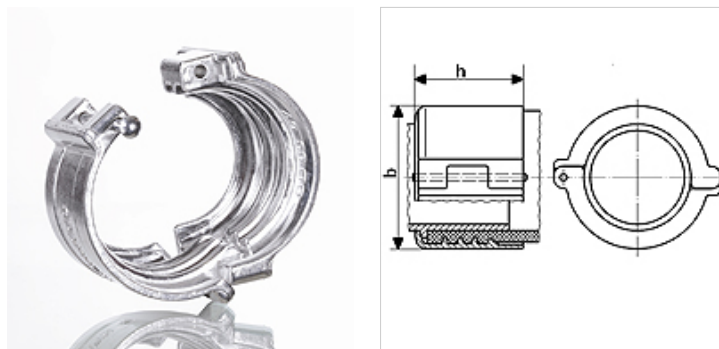

# KS FIX AL

Szorítópersely, alumínium

## Tulajdonságok

<b>Alkalmazási terület</b>	Szorítóhüvelyek tömlő összekötői
<b>Szerkezeti mód</b>	Szorítóperselyek
<b>Szerkezeti kivétel-kiegészítés</b>	csapos kötésekhöz
<b>Anyag</b>	Alumínium