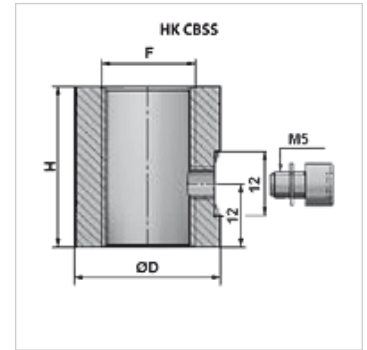

HK CBSS

Olajcsatlakozás szellőztetővel

HANSA FLEX

Tulajdonságok

Anyag 9SMn28 acél

Cikk

Megnevezés	F	H (mm)	Ø D (mm)	Tömeg (kg)
HK CBSS 04 30 M6	G 1/4"	30	22	0,06
HK CBSS 06 30 M6	G 3/8"	30	26	0,08
HK CBSS 08 30 M6	G 1/2"	30	30	0,10