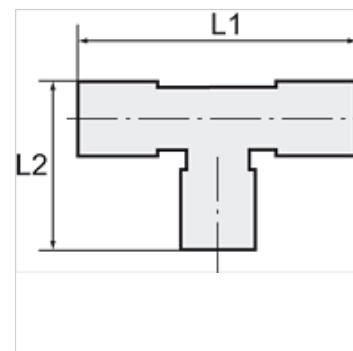

K-WASSERABSCHIEDER 22

Water trap tee for 22 mm pipe

HANSA FLEX

Tulajdonságok

Anyag Műanyag

Megjegyzés

További adatokért vegye fel a kapcsolatot.

Leírás

Prevents penetration of water into the stub

További információk

A detailed brochure containing installation instructions and information about pipe sizing is available for this product range

Cikk

Megnevezés	cső-külső-Ø-höz	L1 (mm)	L2 (mm)
K- 07 10 08 63	22 mm	98,0	48,0