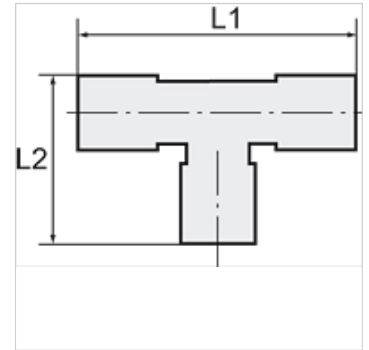

K-WASSERABSCHIEDER 22

Water trap tee for 22 mm pipe

HANSA FLEX

Tulajdonságok

Anyag Műanyag

Megjegyzés

További adatokért vegye fel a kapcsolatot.

Leírás

Prevents penetration of water into the stub

További információk

A detailed brochure containing installation instructions and information about pipe sizing is available for this product range

Cikk

Megnevezés	cső-külső-Ø-höz	L1 (mm)	L2 (mm)
K- 07 10 08 63	22 mm	98,0	48,0