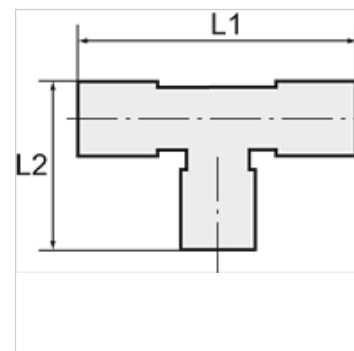

K-WASSERABSCHIEDER 22

Water trap tee for 22 mm pipe

HANSA FLEX

Tulajdonságok

Anyag Műanyag

Megjegyzés

További adatokért vegye fel a kapcsolatot.

Leírás

Prevents penetration of water into the stub

További információk

A detailed brochure containing installation instructions and information about pipe sizing is available for this product range

Cikk

Megnevezés	cső-külső-Ø-höz	L1 (mm)	L2 (mm)
K- 07 10 08 63	22 mm	98,0	48,0