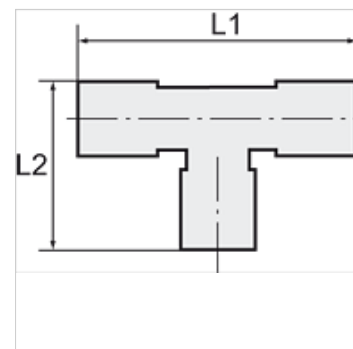

K-WASSERABSCHIEDER 22

Water trap tee for 22 mm pipe

HANSA FLEX

Tulajdonságok

Anyag Műanyag

Megjegyzés

További adatokért vegye fel a kapcsolatot.

Leírás

Prevents penetration of water into the stub

További információk

A detailed brochure containing installation instructions and information about pipe sizing is available for this product range

Cikk

Megnevezés	cső-külső-Ø-höz	L1 (mm)	L2 (mm)
K- 07 10 08 63	22 mm	98,0	48,0