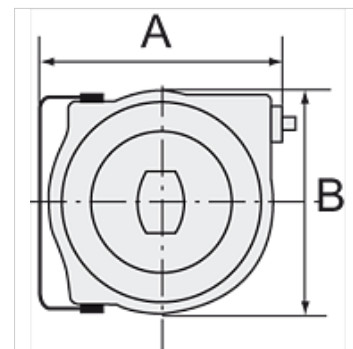

K-ELEKTRO-KABELAUFROLL POLY

Electrical cable reel (polypropylene) easy mounting on the wall or ceiling

HANSA FLEX

Tulajdonságok

Kábeltípus	HO5VV-F
Áramerősség	Max. 10 A
Csatlakozás	SchuKo plug
feszültséghez	230 V, 50 Hz
teljesítményfelvétel	Max. 1000 W (fully wound), max. 2000 W (fully unwound)
Fordítási szög	180°

Megjegyzés

További adatokért vegye fel a kapcsolatot.

Leírás

High-quality, polypropylene housing. Includes a thermal circuit breaker. In case of overloading, a thermal overload protective circuit cuts off the electrical power supply automatically.

Cikk

Megnevezés	A (mm)	B (mm)	Hossz (m)
K- 07 10 03 48	335,0	290,0	15