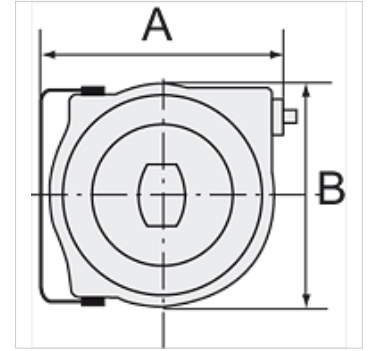

# K-ELEKTRO-KABELAUFROLL POLY

Electrical cable reel (polypropylene) easy mounting on the wall or ceiling

**HANSA FLEX**

## Tulajdonságok

Kábeltípus	HO5VV-F
Áramerősség	Max. 10 A
Csatlakozás	SchuKo plug
feszültséghez	230 V, 50 Hz
teljesítményfelvétel	Max. 1000 W (fully wound), max. 2000 W (fully unwound)
Fordítási szög	180°

## Cikk

Megnevezés	A (mm)	B (mm)	Hossz (m)
K- 07 10 03 48	335,0	290,0	15