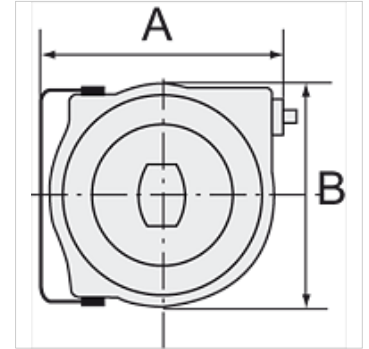

# K-ELEKTRO-KABELAUFROLL POLY

Electrical cable reel (polypropylene) easy mounting on the wall or ceiling

**HANSA FLEX**

## Tulajdonságok

Kábeltípus	HO5VV-F
Áramerősség	Max. 10 A
Csatlakozás	SchuKo plug
feszültséghez	230 V, 50 Hz
teljesítményfelvétel	Max. 1000 W (fully wound), max. 2000 W (fully unwound)
Fordítási szög	180°

## Cikk

Megnevezés	A (mm)	B (mm)	Hossz (m)
K- 07 10 03 48	335,0	290,0	15