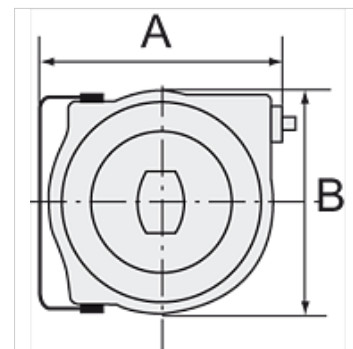

# K-ELEKTRO-KABELAUFROLL POLY

Electrical cable reel (polypropylene) easy mounting on the wall or ceiling

**HANSA FLEX**

## Tulajdonságok

Kábeltípus	HO5VV-F
Áramerősség	Max. 10 A
Csatlakozás	SchuKo plug
feszültséghez	230 V, 50 Hz
teljesítményfelvétel	Max. 1000 W (fully wound), max. 2000 W (fully unwound)
Fordítási szög	180°

## Cikk

Megnevezés	A (mm)	B (mm)	Hossz (m)
K- 07 10 03 48	335,0	290,0	15