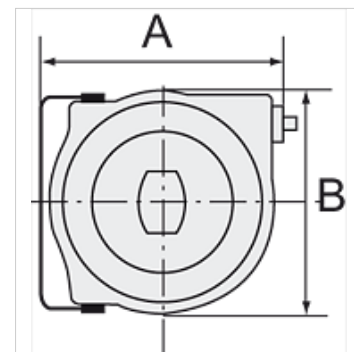

# K-ELEKTRO-KABELAUFROLL POLY

Electrical cable reel (polypropylene) easy mounting on the wall or ceiling

**HANSA FLEX**

## Tulajdonságok

Kábeltípus	HO5VV-F
Áramerősség	Max. 10 A
Csatlakozás	SchuKo plug
feszültséghez	230 V, 50 Hz
teljesítményfelvétel	Max. 1000 W (fully wound), max. 2000 W (fully unwound)
Fordítási szög	180°

## Cikk

Megnevezés	A (mm)	B (mm)	Hossz (m)
K- 07 10 03 48	335,0	290,0	15