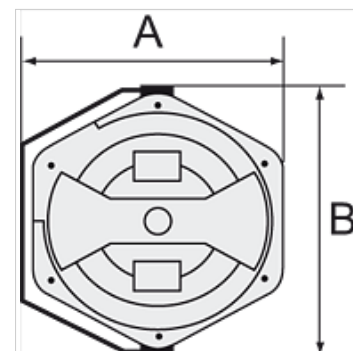

# K-ELEKTRO-KABELAUFROLL POM

Electrical cable reels (POM) easy mounting on the wall or ceiling

**HANSA FLEX**

## Tulajdonságok

<b>Kábel</b>	PVC 3 x 1.5 mm <sup>2</sup>
<b>Áramerősség</b>	Max. 16 A
<b>Csatlakozás</b>	SchuKo plug
<b>teljesítményfelvétel</b>	Max. 1000 W (fully wound), max. 3500 W (fully unwound)

## Leírás

Closed, rugged, impact-resistant housing made of POM. Includes a thermal circuit breaker. In case of overloading, a thermal overload protective circuit cuts off the electrical power supply automatically.

## Cikk

Megnevezés	A (mm)	B (mm)	Hossz (m)	Feszültség
K- 07 10 03 46	394,5	436,0	10	max. 230V
K- 07 10 03 47	394,5	436,0	17	max. 230V