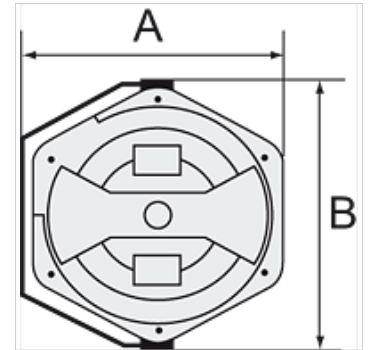

K-ELEKTRO-KABELAUFROLL POM

Electrical cable reels (POM) easy mounting on the wall or ceiling

HANSA FLEX

Tulajdonságok

Kábel	PVC 3 x 1.5 mm ²
Áramerősség	Max. 16 A
Csatlakozás	SchuKo plug
teljesítményfelvétel	Max. 1000 W (fully wound), max. 3500 W (fully unwound)

Megjegyzés

További adatokért vegye fel a kapcsolatot.

Leírás

Closed, rugged, impact-resistant housing made of POM. Includes a thermal circuit breaker. In case of overloading, a thermal overload protective circuit cuts off the electrical power supply automatically.

Cikk

Megnevezés	A (mm)	B (mm)	Hossz (m)	Feszültség
K- 07 10 03 46	394,5	436,0	10	max. 230V
K- 07 10 03 47	394,5	436,0	17	max. 230V