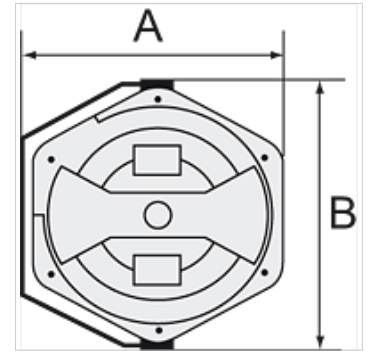

# K-ELEKTRO-KABELAUFROLL POM

Electrical cable reels (POM) easy mounting on the wall or ceiling

**HANSA FLEX**

## Tulajdonságok

<b>Kábel</b>	PVC 3 x 1.5 mm <sup>2</sup>
<b>Áramerősség</b>	Max. 16 A
<b>Csatlakozás</b>	SchuKo plug
<b>teljesítményfelvétel</b>	Max. 1000 W (fully wound), max. 3500 W (fully unwound)

## Cikk

Megnevezés	A (mm)	B (mm)	Hossz (m)	Feszültség
K- 07 10 03 46	394,5	436,0	10	max. 230V
K- 07 10 03 47	394,5	436,0	17	max. 230V