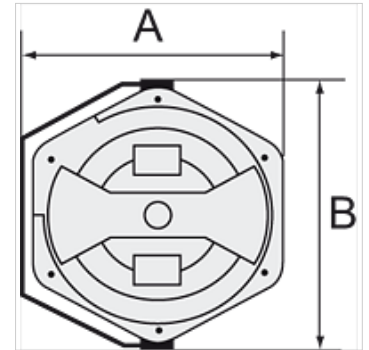

# K-ELEKTRO-KABELAUFROLL POM

Electrical cable reels (POM) easy mounting on the wall or ceiling

**HANSA FLEX**

## Tulajdonságok

<b>Kábel</b>	PVC 3 x 1.5 mm <sup>2</sup>
<b>Áramerősség</b>	Max. 16 A
<b>Csatlakozás</b>	SchuKo plug
<b>teljesítményfelvétel</b>	Max. 1000 W (fully wound), max. 3500 W (fully unwound)

## Cikk

Megnevezés	A (mm)	B (mm)	Hossz (m)	Feszültség
K- 07 10 03 46	394,5	436,0	10	max. 230V
K- 07 10 03 47	394,5	436,0	17	max. 230V