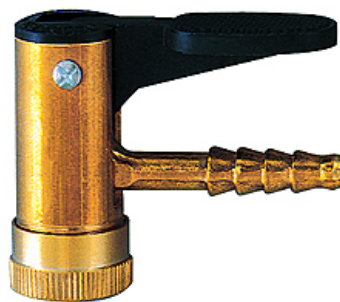

# K-STECKER

Connector

**HANSA FLEX**

## Cikk

Megnevezés

Meghatározás

K- 07 10 09 67

Tyre valve connector

K- 07 10 11 44

Clip-on connector

K- 07 10 11 45

Twin hold-on connector