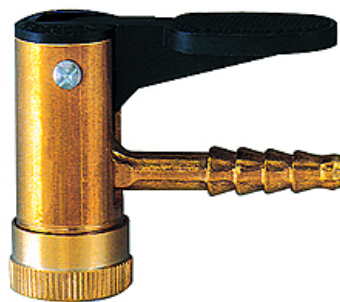

K-STECKER

Connector

HANSA FLEX

Cikk

Megnevezés

Meghatározás

K- 07 10 09 67

Tyre valve connector

K- 07 10 11 44

Clip-on connector

K- 07 10 11 45

Twin hold-on connector