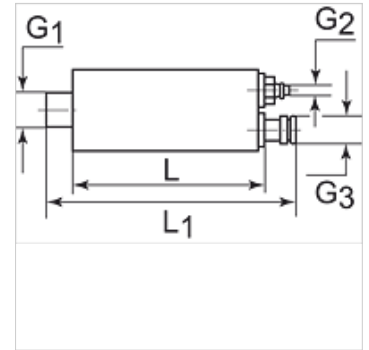

Tulajdonságok

Csatlakozás mérőközeg	G 1/8 male and M 5 female
Kimeneti jel	2 x digital
Szerkezeti mód	PNP
Elektromos csatlakozás	Male connector M8, four pin
Hiszterézis	Adjustable: 0 to 100% of set value or comparator mode
Közegek	Non-aggressive gases, dry, oil-free air
Mérési érték kijelzés	3-digit 7-segment LED
Kapcsolási képesség	180 mA
Áramfelvétel	55 mA
Hőmérséklettartomány	0 - 50 °C
ház	Polycarbonate
Állapot-kijelző	2 x LED

Megjegyzés

További adatokért vegye fel a kapcsolatot.

Leírás

Universal electronic pressure switch for safety monitoring, optimisation of cycle times and regulation circuits.
Its small size and low weight permit installation in handling systems directly at the point of use.

Cikk

Megnevezés	G1 külső	G2 belső	G3 külső	L (mm)	L1 (mm)	mérési tartomány	Feszültség
K- 07 45 01 32	G 1/8	M 5	M 8 x 1	58,5	75,5	0 - 10 bar	10.8 - 30 V DC