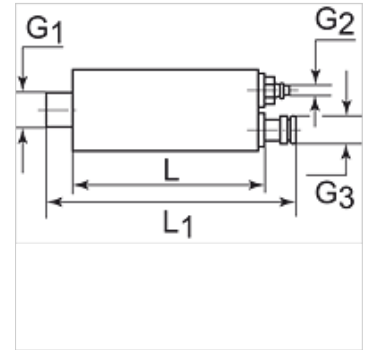

## Tulajdonságok

Csatlakozás mérőközeg	G 1/8 male and M 5 female
Kimeneti jel	2 x digital
Szerkezeti mód	PNP
Elektromos csatlakozás	Male connector M8, four pin
Hiszterézis	Adjustable: 0 to 100% of set value or comparator mode
Közegek	Non-aggressive gases, dry, oil-free air
Mérési érték kijelzés	3-digit 7-segment LED
Kapcsolási képesség	180 mA
Áramfelvétel	55 mA
Hőmérséklettartomány	0 - 50 °C
ház	Polycarbonate
Állapot-kijelző	2 x LED

## Leírás

Universal electronic pressure switch for safety monitoring, optimisation of cycle times and regulation circuits. <br>Its small size and low weight permit installation in handling systems directly at the point of use.

## Cikk

Megnevezés	G1 külső	G2 belső	G3 külső	L (mm)	L1 (mm)	mérési tartomány	Feszültség
K- 07 45 01 32	G 1/8	M 5	M 8 x 1	58,5	75,5	0 - 10 bar	10.8 - 30 V DC