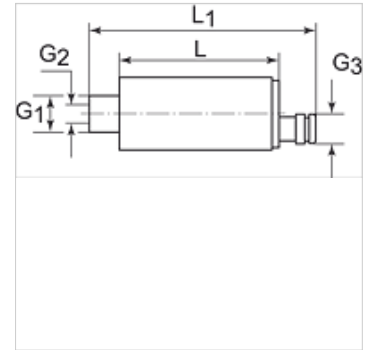

K-VAKUUMSCHALTER

Vacuum switch

HANSA FLEX

Tulajdonságok

Csatlakozás mérőközeg	G 1/8 male and M 5 female
Kimeneti jel	Analogue: 1 to 5 V
Elektromos csatlakozás	Male connector M8, four pin
Hiszterézis	Adjustable: 3 to 25% of set value
Közegek	Non-aggressive gases. dry, oil-free air
Kapcsolási funkció	PNP
Kapcsolási képesség	125 mA
Áramfelvétel	30 mA
Hőmérséklettartomány	0 - 50 °C
ház	Polycarbonate

Megjegyzés

További adatokért vegye fel a kapcsolatot.

Leírás

Universal electronic vacuum switch for safety monitoring, optimisation of cycle times and regulation circuits. Its small size and low weight permit installation directly on the suction pad.
Switching point and hysteresis adjustable with a screw. Integrated LED for indication of the switching state.

Cikk

Megnevezés	G1 külső	G2 belső	G3 külső	L (mm)	L1 (mm)	mérési tartomány	Feszültség
K- 07 45 01 58	G 1/8	M 5	M 8 x 1	44,0	62,0	-1 bis 0 bar	10.8 - 30 V DC