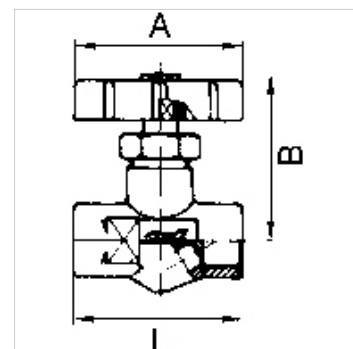

Tulajdonságok

Üzemi nyomás	Max. 40 bar
Menet leírás	With inside cone for ball-type hose fitting
ház	Brass
Kézikerek	Plastic
Orsó	With stainless steel ball

Megjegyzés

További adatokért vegye fel a kapcsolatot.

Cikk

Megnevezés	DN	Menet	A (mm)	B (mm)	L (mm)	SW (mm)
K- 07 30 03 52	6	G 1/4	48,0	50,0	42,0	17
K- 07 30 03 53	8	G 3/8	48,0	55,0	52,0	22
K- 07 30 03 54	11	G 1/2	48,0	65,0	67,0	27