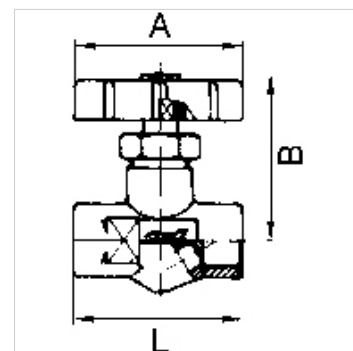

Tulajdonságok

Üzemi nyomás	Max. 40 bar
Menet leírás	With inside cone for ball-type hose fitting
ház	Brass
Kézikerek	Plastic
Orsó	With stainless steel ball

Megjegyzés

További adatokért vegye fel a kapcsolatot.

Cikk

Megnevezés	DN	Menet	A (mm)	B (mm)	L (mm)	SW (mm)
K- 07 30 03 52	6	G 1/4	48,0	50,0	42,0	17
K- 07 30 03 53	8	G 3/8	48,0	55,0	52,0	22
K- 07 30 03 54	11	G 1/2	48,0	65,0	67,0	27