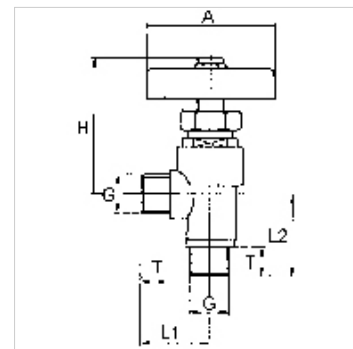

## Tulajdonságok

Üzemi nyomás	Max. 40 bar
Menet leírás	With inside cone for ball-type hose fitting
ház	Brass
Kézikerék	Plastic
Orsó	With stainless steel ball

## Cikk

Megnevezés	DN	Menet	A (mm)	H (mm)	L1 (mm)	L2 (mm)	SW (mm)	T (mm)
K- 07 30 12 49	6	G 1/4	48,0	45,0	25,0	27,0	19	11,0
K- 07 30 12 50	8	G 3/8	48,0	45,0	25,0	27,0	19	11,0