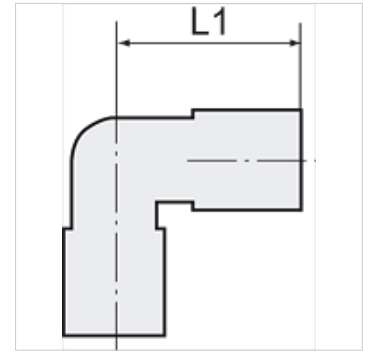

# K-W90 VERSCHR HL

Union elbows, pipe connection on both sides

**HANSA FLEX**

## Tulajdonságok

Nyomástartomány Max. 60 bar

Hőmérséklet Max. 150 °C

Anyag Sárgaréz, nikkelezett

## Cikk

Megnevezés	Cső-külső-Ø	L1 (mm)	SW (Kulcsnyílás)	SW1 (mm)
K- 07 40 20 48	4 mm	21,0	9 mm	10
K- 07 40 20 52	12 mm	34,5	15 mm	22
K- 07 40 20 50	8 mm	24,0	11 mm	14
K- 07 40 20 51	10 mm	32,0	13 mm	19
K- 07 40 20 54	18 mm	44,0	22 mm	32
K- 07 40 20 53	15 mm	38,0	17 mm	27
K- 07 40 20 49	6 mm	23,0	9 mm	12