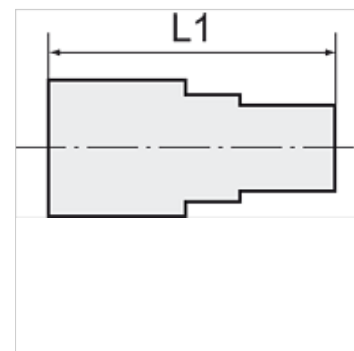

K-GAM IG 5

Female connectors, parallel female thread

HANSA FLEX

Megjegyzés

További adatokért vegye fel a kapcsolatot.

Cikk

Megnevezés	Menet	tömlő számára	L1 (mm)	SW (Kulcsnyílás)
K- 07 40 30 14	G 1/4	6 mm / 4 mm	25,0	17 mm
K- 07 40 30 15	G 1/4	8 mm / 6 mm	25,0	17 mm