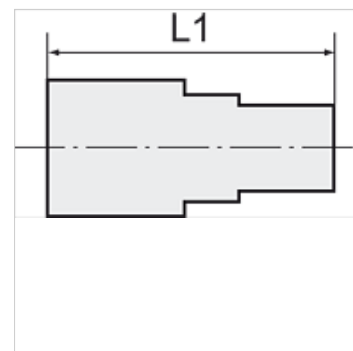

K-GAM IG 5

Female connectors, parallel female thread

HANSA FLEX

Megjegyzés

További adatokért vegye fel a kapcsolatot.

Cikk

Megnevezés	Menet	tömlő számára	L1 (mm)	SW (Kulcsnyílás)
K- 07 40 30 14	G 1/4	6 mm / 4 mm	25,0	17 mm
K- 07 40 30 15	G 1/4	8 mm / 6 mm	25,0	17 mm