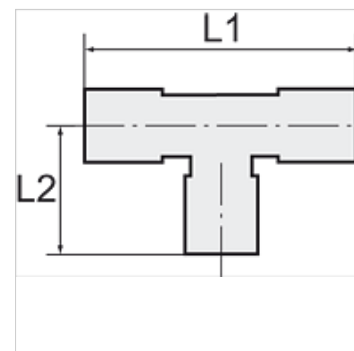

K-T-VB ES

Branch tees

HANSA FLEX

Megjegyzés

További adatokért vegye fel a kapcsolatot.

Cikk

Megnevezés	tömlő számára	L1 (mm)	L2 (mm)
K- 07 40 30 38	6 mm / 4 mm	60,0	30,0
K- 07 40 30 39	8 mm / 6 mm	63,0	32,0