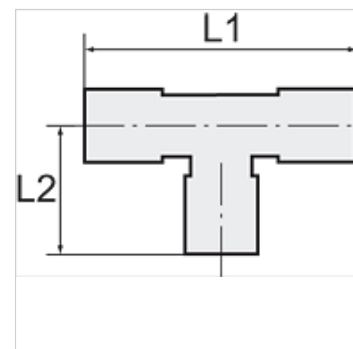

K-T-VB ES

Branch tees

HANSA FLEX

Megjegyzés

További adatokért vegye fel a kapcsolatot.

Cikk

Megnevezés	tömlő számára	L1 (mm)	L2 (mm)
K- 07 40 30 38	6 mm / 4 mm	60,0	30,0
K- 07 40 30 39	8 mm / 6 mm	63,0	32,0