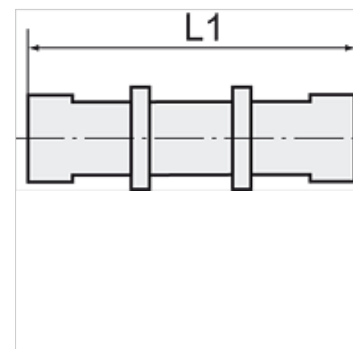

# K-SV 3

Bulkhead connectors

**HANSA FLEX**

## Leírás

For the installation of plastic tubing.

## Cikk

Megnevezés	Menet	tömlő számára	L1 (mm)	SW (Kulcsnyílás)
K- 07 40 30 62	M 10 x 1	6 mm / 4 mm	44,0	14 mm
K- 07 40 30 63	M 12 x 1	8 mm / 6 mm	50,0	17 mm