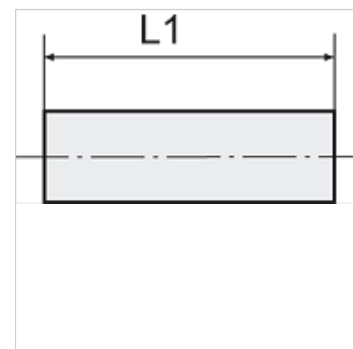

K-MUFFEN SK MS NI

Sockets with outer hex - nickel-plated brass

Tulajdonságok

Üzemi hőmérséklet	Max. 150 °C
Nyomás	Max. 60 bar
Anyag	Sárgaréz, nikkelezett

Megjegyzés

The dimensions of the standard screw fittings may change slightly during the life of the catalogue as a result of optimisation processes. További adatokért vegye fel a kapcsolatot.

Leírás

Suitable for air, water, oil, steam, etc.

További információk

Further types and dimensions on request.

Cikk

Megnevezés	Menet	L1 (mm)	SW (Kulcsnyílás)
K- 07 40 15 06	M 5	11,0	8 mm
K- 07 40 15 07	G 1/8	15,0	14 mm
K- 07 40 15 08	G 1/4	22,0	17 mm
K- 07 40 15 09	G 3/8	24,0	22 mm
K- 07 40 15 11	G 1/2	30,0	27 mm
K- 07 40 15 10	G 3/4	32,0	32 mm
K- 07 40 15 12	G 1	35,0	38 mm