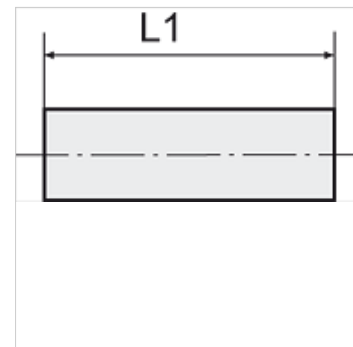

K-MUFFEN SK MS NI

Sockets with outer hex - nickel-plated brass

Tulajdonságok

Üzemi hőmérséklet	Max. 150 °C
Nyomás	Max. 60 bar
Anyag	Sárgaréz, nikkelezett

Megjegyzés

The dimensions of the standard screw fittings may change slightly during the life of the catalogue as a result of optimisation processes. További adatokért vegye fel a kapcsolatot.

Leírás

Suitable for air, water, oil, steam, etc.

További információk

Further types and dimensions on request.

Cikk

Megnevezés	Menet	L1 (mm)	SW (Kulcsnyílás)
K- 07 40 15 06	M 5	11,0	8 mm
K- 07 40 15 07	G 1/8	15,0	14 mm
K- 07 40 15 08	G 1/4	22,0	17 mm
K- 07 40 15 09	G 3/8	24,0	22 mm
K- 07 40 15 11	G 1/2	30,0	27 mm
K- 07 40 15 10	G 3/4	32,0	32 mm
K- 07 40 15 12	G 1	35,0	38 mm