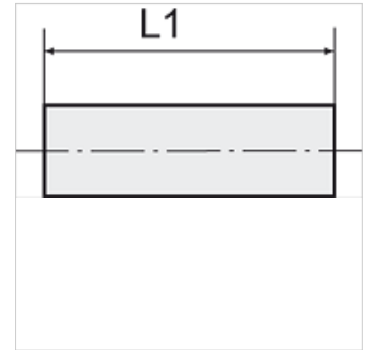

K-MUFFEN SK MS NI

Sockets with outer hex - nickel-plated brass

Tulajdonságok

Üzemi hőmérséklet	Max. 150 °C
Nyomás	Max. 60 bar
Anyag	Sárgaréz, nikkelezett

Megjegyzés

The dimensions of the standard screw fittings may change slightly during the life of the catalogue as a result of optimisation processes.
További adatokért vegye fel a kapcsolatot.

Leírás

Suitable for air, water, oil, steam, etc.

További információk

Further types and dimensions on request.

Cikk

Megnevezés	Menet	L1 (mm)	SW (Kulcsnyílás)
K- 07 40 15 06	M 5	11,0	8 mm
K- 07 40 15 07	G 1/8	15,0	14 mm
K- 07 40 15 08	G 1/4	22,0	17 mm
K- 07 40 15 09	G 3/8	24,0	22 mm
K- 07 40 15 11	G 1/2	30,0	27 mm
K- 07 40 15 10	G 3/4	32,0	32 mm
K- 07 40 15 12	G 1	35,0	38 mm