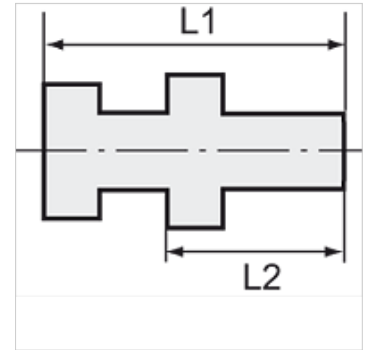

## Megjegyzés

The dimensions of the standard screw fittings may change slightly during the life of the catalogue as a result of optimisation processes.  
További adatokért vegye fel a kapcsolatot.

## Cikk

Megnevezés	Menet külső	belső menet	L1 (mm)	L2 (mm)	SW1 (mm)	SW2 (mm)
K- 07 40 34 27	M 16 x 1.5	G 1/8	18,0	14,0	22	19
K- 07 40 34 28	M 20 x 1.5	G 1/4	26,0	21,0	24	27
K- 07 40 34 29	M 26 x 1.5	G 3/8	26,0	21,0	32	30
K- 07 40 34 30	M 28 x 1.5	G 1/2	33,5	27,0	32	36