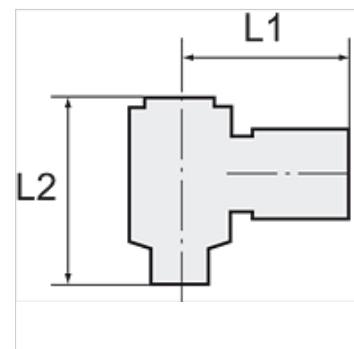

K-W90 VERSCHR DREH HS ALU POM BLAU

Union elbows with aluminium banjo bolt, swivel type

HANSA FLEX

Tulajdonságok

Üzemi nyomás 0 - 10 bar

Hőmérséklettartomány -10 °C to +60 °C

Megjegyzés

További adatokért vegye fel a kapcsolatot.

Cikk

Megnevezés	Menet	tömlő számára	L1 (mm)	L2 (mm)
K- 07 40 33 24	G 1/8	6 mm / 4 mm	23,0	27,0
K- 07 40 33 25	G 1/8	8 mm / 6 mm	25,0	27,0
K- 07 40 33 26	G 1/4	6 mm / 4 mm	25,0	29,0
K- 07 40 33 27	G 1/4	8 mm / 6 mm	26,5	29,0