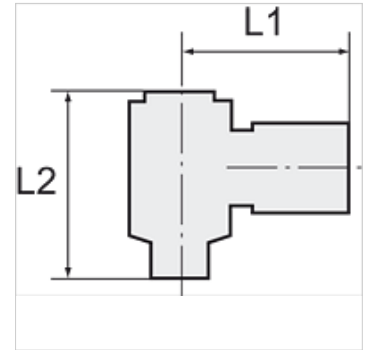

K-W90 VERSCHR DREH HS ALU POM BLAU

Union elbows with aluminium banjo bolt, swivel type

HANSA FLEX

Tulajdonságok

Üzemi nyomás 0 - 10 bar

Hőmérséklettartomány -10 °C to +60 °C

Megjegyzés

További adatokért vegye fel a kapcsolatot.

Cikk

Megnevezés	Menet	tömlő számára	L1 (mm)	L2 (mm)
K- 07 40 33 24	G 1/8	6 mm / 4 mm	23,0	27,0
K- 07 40 33 25	G 1/8	8 mm / 6 mm	25,0	27,0
K- 07 40 33 26	G 1/4	6 mm / 4 mm	25,0	29,0
K- 07 40 33 27	G 1/4	8 mm / 6 mm	26,5	29,0