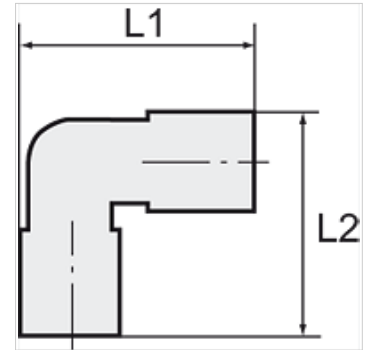

K-W90 VERSCHR AG-K ISO 7-1 POM BLAU

Union elbows, rigid, conical male thread acc. to ISO 7-1

HANSA FLEX

Tulajdonságok

Üzemi nyomás 0 - 10 bar

Hőmérséklettartomány -10 °C to +60 °C

Megjegyzés

További adatokért vegye fel a kapcsolatot.

Cikk

Megnevezés	Menet	tömlő számára	L1 (mm)	L2 (mm)
K- 07 40 33 28	R 1/8	6 mm / 4 mm	23,0	16,0
K- 07 40 33 29	R 1/8	8 mm / 6 mm	23,0	17,0
K- 07 40 33 30	R 1/4	6 mm / 4 mm	24,0	19,0
K- 07 40 33 31	R 1/4	8 mm / 6 mm	25,0	20,0
K- 07 40 33 32	R 1/4	12 mm / 9 mm	28,0	23,0
K- 07 40 33 33	R 3/8	12 mm / 9 mm	28,0	23,0