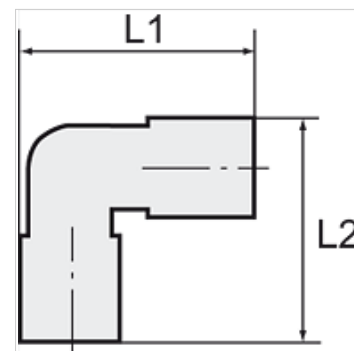

K-W90 VERSCHR AG-K ISO 7-1 POM BLAU

Union elbows, rigid, conical male thread acc. to ISO 7-1

HANSA FLEX

Tulajdonságok

Üzemi nyomás 0 - 10 bar

Hőmérséklettartomány -10 °C to +60 °C

Megjegyzés

További adatokért vegye fel a kapcsolatot.

Cikk

Megnevezés	Menet	tömlő számára	L1 (mm)	L2 (mm)
K- 07 40 33 28	R 1/8	6 mm / 4 mm	23,0	16,0
K- 07 40 33 29	R 1/8	8 mm / 6 mm	23,0	17,0
K- 07 40 33 30	R 1/4	6 mm / 4 mm	24,0	19,0
K- 07 40 33 31	R 1/4	8 mm / 6 mm	25,0	20,0
K- 07 40 33 32	R 1/4	12 mm / 9 mm	28,0	23,0
K- 07 40 33 33	R 3/8	12 mm / 9 mm	28,0	23,0