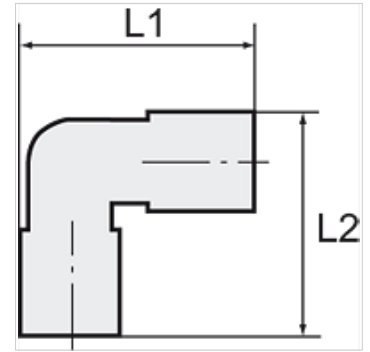

K-W90 VERSCHR AG-K ISO 7-1 POM BLAU

Union elbows, rigid, conical male thread acc. to ISO 7-1

HANSA FLEX

Tulajdonságok

Üzemi nyomás 0 - 10 bar

Hőmérséklettartomány -10 °C to +60 °C

Megjegyzés

További adatokért vegye fel a kapcsolatot.

Cikk

Megnevezés	Menet	tömlő számára	L1 (mm)	L2 (mm)
K- 07 40 33 28	R 1/8	6 mm / 4 mm	23,0	16,0
K- 07 40 33 29	R 1/8	8 mm / 6 mm	23,0	17,0
K- 07 40 33 30	R 1/4	6 mm / 4 mm	24,0	19,0
K- 07 40 33 31	R 1/4	8 mm / 6 mm	25,0	20,0
K- 07 40 33 32	R 1/4	12 mm / 9 mm	28,0	23,0
K- 07 40 33 33	R 3/8	12 mm / 9 mm	28,0	23,0