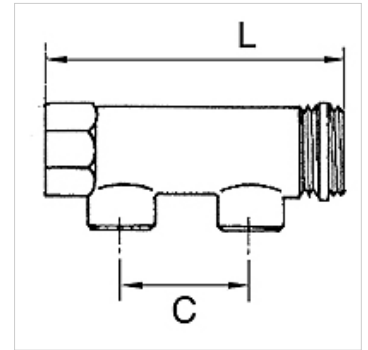

K-VTST 2 AB MS

Distributor pieces, brass, with 2 outlets

HANSA FLEX

Tulajdonságok

Csatlakozás	G 3/4 and G 1 incl. PTFE-sealing at outer thread, G 1 1/4 without sealing
Üzemi nyomás	max. 10 bar

Megjegyzés

További adatokért vegye fel a kapcsolatot.

Leírás

For assembling compressed air taps. End fittings with 1 x male and 1 x female thread, outlets optionally with male or female thread.

Cikk

Megnevezés	Csatlakozás kimenet	Csatlakozás bemenet	C (mm)	L (mm)
K- 07 40 40 49	2 x 1/2 male	2 x 3/4	50,0	110,0
K- 07 40 40 50	2 x 1/2 female	2 x 3/4	50,0	110,0
K- 07 40 40 51	2 x 1/2 male	2 x 1	50,0	113,0
K- 07 40 40 52	2 x 1/2 female	2 x 1	50,0	113,0
K- 07 40 40 53	2 x 1/2 male	2 x 1 1/4	60,0	137,0
K- 07 40 40 54	2 x 1/2 female	2 x 1 1/4	60,0	137,0