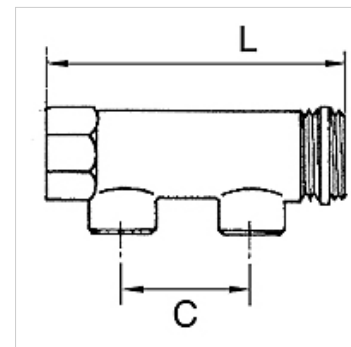

K-VTST 2 AB MS

Distributor pieces, brass, with 2 outlets

HANSA FLEX

Tulajdonságok

Csatlakozás G 3/4 and G 1 incl. PTFE-sealing at outer thread, G 1 1/4 without sealing

Üzemi nyomás max. 10 bar

Megjegyzés

További adatokért vegye fel a kapcsolatot.

Leírás

For assembling compressed air taps. End fittings with 1 x male and 1 x female thread, outlets optionally with male or female thread.

Cikk

Megnevezés	Csatlakozás kimenet	Csatlakozás bemenet	C (mm)	L (mm)
K- 07 40 40 49	2 x 1/2 male	2 x 3/4	50,0	110,0
K- 07 40 40 50	2 x 1/2 female	2 x 3/4	50,0	110,0
K- 07 40 40 51	2 x 1/2 male	2 x 1	50,0	113,0
K- 07 40 40 52	2 x 1/2 female	2 x 1	50,0	113,0
K- 07 40 40 53	2 x 1/2 male	2 x 1 1/4	60,0	137,0
K- 07 40 40 54	2 x 1/2 female	2 x 1 1/4	60,0	137,0