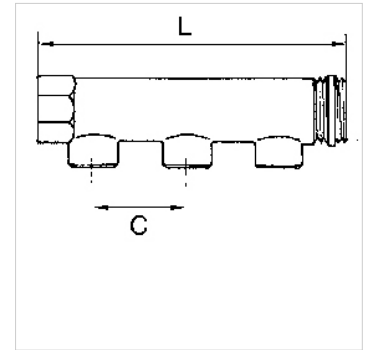

# K-VTST 3 AB MS

Distributor pieces, brass, with 3 outlets

**HANSA FLEX**

## Tulajdonságok

<b>Csatlakozás</b>	G 3/4 and G 1 incl. PTFE-sealing at outer thread, G 1 1/4 without sealing
<b>Üzemi nyomás</b>	max. 10 bar

## Cikk

Megnevezés	Csatlakozás kimenet	Csatlakozás bemenet	C (mm)	L (mm)
K- 07 40 40 55	3 x 1/2 male	2 x 3/4	50,0	160,0
K- 07 40 40 56	3 x 1/2 female	2 x 3/4	50,0	160,0
K- 07 40 40 57	3 x 1/2 male	2 x 1	50,0	163,0
K- 07 40 40 58	3 x 1/2 female	2 x 1	50,0	163,0
K- 07 40 40 59	3 x 1/2 male	2 x 1 1/4	60,0	197,0
K- 07 40 40 60	3 x 1/2 female	2 x 1 1/4	60,0	197,0