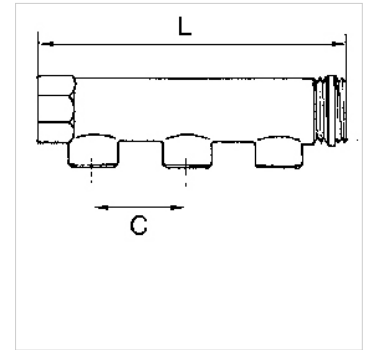

K-VTST 3 AB MS

Distributor pieces, brass, with 3 outlets

HANSA FLEX

Tulajdonságok

Csatlakozás	G 3/4 and G 1 incl. PTFE-sealing at outer thread, G 1 1/4 without sealing
Üzemi nyomás	max. 10 bar

Megjegyzés

További adatokért vegye fel a kapcsolatot.

Leírás

For assembling compressed air taps. End fittings with 1 x male and 1 x female thread, outlets optionally with male or female thread.

Cikk

Megnevezés	Csatlakozás kimenet	Csatlakozás bemenet	C (mm)	L (mm)
K- 07 40 40 55	3 x 1/2 male	2 x 3/4	50,0	160,0
K- 07 40 40 56	3 x 1/2 female	2 x 3/4	50,0	160,0
K- 07 40 40 57	3 x 1/2 male	2 x 1	50,0	163,0
K- 07 40 40 58	3 x 1/2 female	2 x 1	50,0	163,0
K- 07 40 40 59	3 x 1/2 male	2 x 1 1/4	60,0	197,0
K- 07 40 40 60	3 x 1/2 female	2 x 1 1/4	60,0	197,0