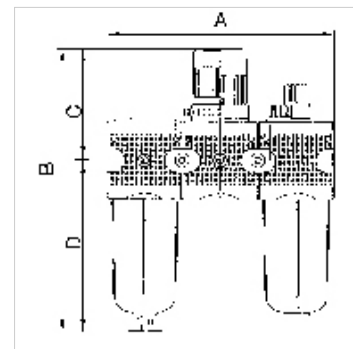

K-WTEH 3-TLG PC-BEHAEL MULTIFIX

Service units, 3-piece with polycarbonate bowl

HANSA FLEX

Tulajdonságok

Bemeneti nyomás	Max. 16 bar (polycarbonate bowl), Max. 20 bar (metal bowl)
Közeghőmérséklet	max. 60 °C
Környezeti hőmérséklet	Max. 60 °C
Pórusméret a szűrőelemben	5 µm (BG 1 / BG 2), 40 µm (BG 3)
Tömítő anyag	NBR
Rugóburkolat	POM-brass
ház	Die-cast zinc, Aluminium for G 1 variant
Cseppfeltét	PA (polycarbonate bowl), Zinc-glass-NBR (metal bowl)
Drain valve	Semi-automatic
Átáramlási érték mérés	At P1 = 8 bar, P2 = 6 bar and pressure drop $\Delta p = 1$ bar

Megjegyzés

További adatokért vegye fel a kapcsolatot.

Leírás

Three-piece service units consisting of a reversible diaphragm pressure regulator, independent of inlet pressure, with self-relieving design, centrifugal separator and proportional lubricator.

Rendelési útmutató

3-piece service units are also available in other control ranges (0.1 - 3 bar, 0.2 - 6 bar and 0.5 - 16 bar) and in lockable version. Please ask for more information.

További információk

1500 l/min: P1: 10 bar, P2: 7 bar, $\Delta p \leq 0.1$ bar.

Cikk

Megnevezés	Menet	Szabályozási tartomány	Átfolyt mennyiség, tömegáram (L/min)	A (mm)	B	C (mm)	D (mm)	DN	Méret
K- 07 25 01 10	G 1/4	0.5 - 10 bar	1100	137,8	192,1 mm	67,0	125,1	6	1
K- 07 25 01 13	G 3/8	0.5 - 10 bar	1100	137,8	192,1 mm	67,0	125,1	10	1
K- 07 25 01 16	G 1/2	0.5 - 10 bar	3000	200,8	246,3 mm	99,0	147,3	15	2
K- 07 25 01 19	G 3/4	0.5 - 10 bar	3000	200,8	246,3 mm	99,0	147,3	25	2
K- 07 25 01 22	G 1	0.5 - 10 bar	11300	300,0	381,8 mm	128,0	253,8	25	3