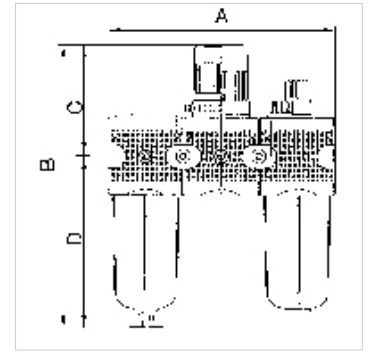

K-WTEH 3-TLG PC-BEHAEL SCHUTZK MULT

Service units, 3-piece with polycarbonate bowl and bowl guard

HANSA FLEX

Tulajdonságok

Bemeneti nyomás	Max. 16 bar (polycarbonate bowl), Max. 20 bar (metal bowl)
Közeghőmérséklet	max. 60 °C
Környezeti hőmérséklet	Max. 60 °C
Pórusméret a szűrőelemben	5 µm (BG 1 / BG 2), 40 µm (BG 3)
Tömítő anyag	NBR
Rugóburkolat	POM-brass
ház	Die-cast zinc, Aluminium for G 1 variant
Cseppfeltét	PA (polycarbonate bowl), Zinc-glass-NBR (metal bowl)
Drain valve	Semi-automatic
Átáramlási érték mérés	At P1 = 8 bar, P2 = 6 bar and pressure drop $\Delta p = 1$ bar

Megjegyzés

További adatokért vegye fel a kapcsolatot.

Leírás

Three-piece service units consisting of a reversible diaphragm pressure regulator, independent of inlet pressure, with self-relieving design, centrifugal separator and proportional lubricator.

Rendelési útmutató

3-piece service units are also available in other control ranges (0.1 - 3 bar, 0.2 - 6 bar and 0.5 - 16 bar) and in lockable version. Please ask for more information.

További információk

1500 l/min: P1: 10 bar, P2: 7 bar, $\Delta p \leq 0.1$ bar.

Cikk

Megnevezés	Menet	Szabályozási tartomány	Átfolyt mennyiség, tömegáram (L/min)	A (mm)	B	C (mm)	D (mm)	DN	Méret
K- 07 25 01 12	G 1/4	0.5 - 10 bar	1100	137,8	192,1 mm	67,0	125,1	6	1
K- 07 25 01 15	G 3/8	0.5 - 10 bar	1100	137,8	192,1 mm	67,0	125,1	10	1
K- 07 25 01 18	G 1/2	0.5 - 10 bar	3000	200,8	246,3 mm	99,0	147,3	15	2
K- 07 25 01 21	G 3/4	0.5 - 10 bar	3000	200,8	246,3 mm	99,0	147,3	25	2
K- 07 25 01 24	G 1	0.5 - 10 bar	11300	300,0	381,4 mm	128,0	253,8	25	3