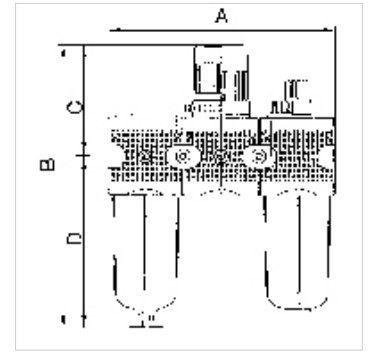

K-WTEH 3-TLG PC-BEHAEL SCHUTZK MULT

Service units, 3-piece with polycarbonate bowl and bowl guard

HANSA FLEX

Tulajdonságok

Bemeneti nyomás	Max. 16 bar (polycarbonate bowl), Max. 20 bar (metal bowl)
Közeghőmérséklet	max. 60 °C
Környezeti hőmérséklet	Max. 60 °C
Pórusméret a szűrőelemben	5 µm (BG 1 / BG 2), 40 µm (BG 3)
Tömítő anyag	NBR
Rugóburkolat	POM-brass
ház	Die-cast zinc, Aluminium for G 1 variant
Cseppfeltét	PA (polycarbonate bowl), Zinc-glass-NBR (metal bowl)
Drain valve	Semi-automatic
Átáramlási érték mérés	At P1 = 8 bar, P2 = 6 bar and pressure drop $\Delta p = 1$ bar

Megjegyzés

További adatokért vegye fel a kapcsolatot.

Leírás

Three-piece service units consisting of a reversible diaphragm pressure regulator, independent of inlet pressure, with self-relieving design, centrifugal separator and proportional lubricator.

Rendelési útmutató

3-piece service units are also available in other control ranges (0.1 - 3 bar, 0.2 - 6 bar and 0.5 - 16 bar) and in lockable version. Please ask for more information.

További információk

1500 l/min: P1: 10 bar, P2: 7 bar, $\Delta p \leq 0.1$ bar.

Cikk

Megnevezés	Menet	Szabályozási tartomány	Átfolyt mennyiség, tömegáram (L/min)	A (mm)	B	C (mm)	D (mm)	DN	Méret
K- 07 25 01 12	G 1/4	0.5 - 10 bar	1100	137,8	192,1 mm	67,0	125,1	6	1
K- 07 25 01 15	G 3/8	0.5 - 10 bar	1100	137,8	192,1 mm	67,0	125,1	10	1
K- 07 25 01 18	G 1/2	0.5 - 10 bar	3000	200,8	246,3 mm	99,0	147,3	15	2
K- 07 25 01 21	G 3/4	0.5 - 10 bar	3000	200,8	246,3 mm	99,0	147,3	25	2
K- 07 25 01 24	G 1	0.5 - 10 bar	11300	300,0	381,4 mm	128,0	253,8	25	3