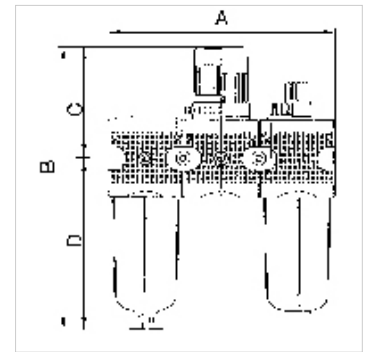

K-WTEH 3-TLG PC-BEHAEL SCHUTZK MULT

Service units, 3-piece with polycarbonate bowl and bowl guard

HANSA FLEX

Tulajdonságok

Bemeneti nyomás	Max. 16 bar (polycarbonate bowl), Max. 20 bar (metal bowl)
Közeghőmérséklet	max. 60 °C
Környezeti hőmérséklet	Max. 60 °C
Pórusméret a szűrőelemben	5 µm (BG 1 / BG 2), 40 µm (BG 3)
Tömítő anyag	NBR
Rugóburkolat	POM-brass
ház	Die-cast zinc, Aluminium for G 1 variant
Cseppfeltét	PA (polycarbonate bowl), Zinc-glass-NBR (metal bowl)
Drain valve	Semi-automatic
Átáramlási érték mérés	At P1 = 8 bar, P2 = 6 bar and pressure drop $\Delta p = 1$ bar

Megjegyzés

További adatokért vegye fel a kapcsolatot.

Leírás

Three-piece service units consisting of a reversible diaphragm pressure regulator, independent of inlet pressure, with self-relieving design, centrifugal separator and proportional lubricator.

Rendelési útmutató

3-piece service units are also available in other control ranges (0.1 - 3 bar, 0.2 - 6 bar and 0.5 - 16 bar) and in lockable version. Please ask for more information.

További információk

1500 l/min: P1: 10 bar, P2: 7 bar, $\Delta p \leq 0.1$ bar.

Cikk

Megnevezés	Menet	Szabályozási tartomány	Átfolyt mennyiség, tömegáram (L/min)	A (mm)	B	C (mm)	D (mm)	DN	Méret
K- 07 25 01 12	G 1/4	0.5 - 10 bar	1100	137,8	192,1 mm	67,0	125,1	6	1
K- 07 25 01 15	G 3/8	0.5 - 10 bar	1100	137,8	192,1 mm	67,0	125,1	10	1
K- 07 25 01 18	G 1/2	0.5 - 10 bar	3000	200,8	246,3 mm	99,0	147,3	15	2
K- 07 25 01 21	G 3/4	0.5 - 10 bar	3000	200,8	246,3 mm	99,0	147,3	25	2
K- 07 25 01 24	G 1	0.5 - 10 bar	11300	300,0	381,4 mm	128,0	253,8	25	3