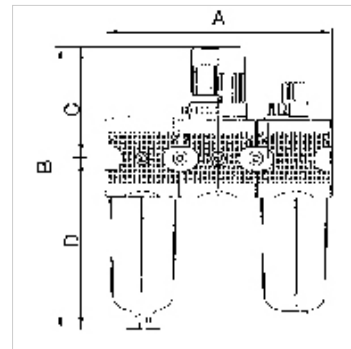

K-WTEH 3-TLG MET SICH TROPF MULTIFI

Service units, 3-piece with metal bowl and sight glass, metal sight dome

HANSA FLEX

Tulajdonságok

Bemeneti nyomás	Max. 16 bar (polycarbonate bowl), Max. 20 bar (metal bowl)
Közeghőmérséklet	max. 60 °C
Környezeti hőmérséklet	Max. 60 °C
Pórusméret a szűrőelemben	5 µm (BG 1 / BG 2), 40 µm (BG 3)
Tömítő anyag	NBR
Rugóburkolat	POM-brass
ház	Die-cast zinc, Aluminium for G 1 variant
Cseppfeltét	PA (polycarbonate bowl), Zinc-glass-NBR (metal bowl)
Drain valve	Semi-automatic
Átáramlási érték mérés	At P1 = 8 bar, P2 = 6 bar and pressure drop $\Delta p = 1$ bar

Megjegyzés

További adatokért vegye fel a kapcsolatot.

Leírás

Three-piece service units consisting of a reversible diaphragm pressure regulator, independent of inlet pressure, with self-relieving design, centrifugal separator and proportional lubricator.

Rendelési útmutató

3-piece service units are also available in other control ranges (0.1 - 3 bar, 0.2 - 6 bar and 0.5 - 16 bar) and in lockable version. Please ask for more information.

További információk

1500 l/min: P1: 10 bar, P2: 7 bar, $\Delta p \leq 0.1$ bar.

Cikk

Megnevezés	Menet	Szabályozási tartomány	Átfolyt mennyiség, tömegáram (L/min)	A (mm)	B (mm)	C (mm)	D (mm)	DN	Méret
K- 07 25 01 11	G 1/4	0.5 - 10 bar	1100	138,0	196,0 mm	67,0	129,0	6	1
K- 07 25 01 14	G 3/8	0.5 - 10 bar	1100	138,0	196,0 mm	67,0	129,0	10	1
K- 07 25 01 17	G 1/2	0.5 - 10 bar	3000	202,0	248,0 mm	97,0	151,0	15	2
K- 07 25 01 20	G 3/4	0.5 - 10 bar	3000	202,0	248,0 mm	97,0	151,0	20	2
K- 07 25 01 23	G 1	0.5 - 10 bar	11300	300,0	385,0 mm	128,0	257,0	25	3