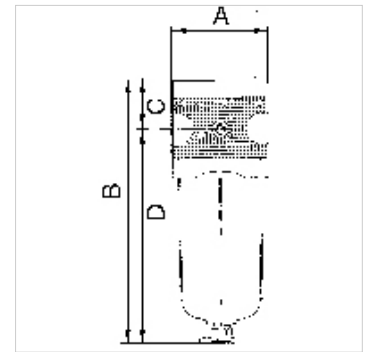

## Tulajdonságok

|                               |  |
|-------------------------------|--|
| <b>Bemeneti nyomás</b>        | Max. 16 bar                                |
| <b>Közeghőmérséklet</b>       | max. 60 °C                                 |
| <b>Környezeti hőmérséklet</b> | Max. 60 °C                                 |
| <b>Szűrő finomsága</b>        | 0,30 µm                                    |
| <b>Hatásfok</b>               | 99.999 %                                   |
| <b>Tömítő anyag</b>           | NBR  |
| <b>Szűrőbetét</b>             | Paper-POM                                  |
| <b>ház</b>                    | Die-cast zinc                              |
| <b>Drain valve</b>            | Semi-automatic                             |
| <b>Átáramlási érték mérés</b> | FV at P1 = 6 bar and $\Delta p = 0.02$ bar |

## Megjegyzés

\* = Dimensions with adapter plate!

További adatokért vegye fel a kapcsolatot.

## További információk

on Art. K-07250721: Max. inlet pressure 300 bar. Other cylinder pressure regulators available on request.

## Cikk

| Megnevezés     | Menet | Átfolyt mennyiség, tömegáram<br>(L/min) | A<br>(mm) | B                    | C<br>(mm) | D<br>(mm) | DN |
|----------------|-------|---|-----------|----------------------|-----------|-----------|----|
| K- 07 25 10 69 | G 1/4 | 160                                     | 47,8      | 152,5 mm             | 27,0      | 125,5     | 6  |
| K- 07 25 10 72 | G 1/2 | 500                                     | 68,8      | 182,7 mm (187,7 mm)* | 72,0      | 149,2     | 15 |