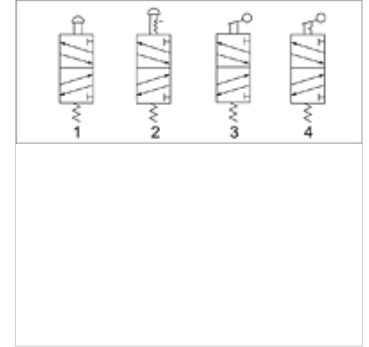

# K-WV 5/2 MANU PILZTAST SCHALT M5

5/2-way valve, manually operated, with mushroom pushbutton, monostable, for panel mounting

**HANSA FLEX**

## Tulajdonságok

Üzemi nyomás	0 - 10 bar
Hőmérséklettartomány	-20 °C to +70 °C
Átáramlási érték mérés	At P1 = 8 bar, P2 = 6 bar and pressure drop $\Delta p$ = 1 bar
Szeleptest	Aluminium alloy