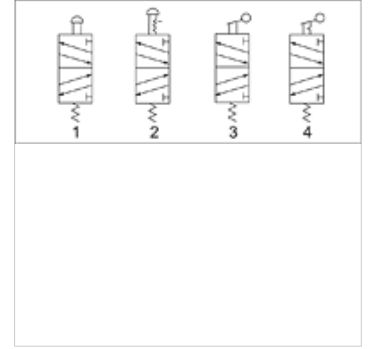

# K-WV 5/2 MANU PILZTAS NOT SCHALT M5

5/2-way valve, manually operated, with mushroom pushbutton and emergency latch, bistable, for panel mounting

**HANSA FLEX**

## Tulajdonságok

Üzemi nyomás	0 - 10 bar
Hőmérséklettartomány	-20 °C to +70 °C
Átáramlási érték mérés	At P1 = 8 bar, P2 = 6 bar and pressure drop $\Delta p$ = 1 bar
Szeleptest	Aluminium alloy

## Cikk

Megnevezés	Csatlakozás	Légtelenítő csatlakozás	Átfolyt mennyiség, tömegáram (L/min)	Kapcsolókar színe	Kapcsolási rajz száma
K- 07 15 03 08	G 1/8	G 1/8	450	Red	2
K- 07 15 03 09	G 1/4	G 1/8	550	Red	2