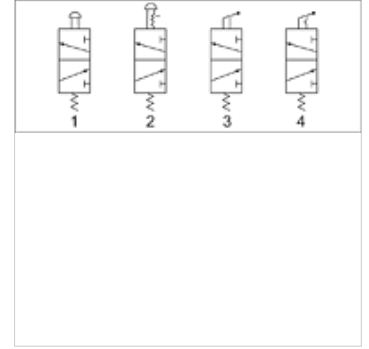

K-WV 3/2 MANU PILZTAST SCHALT M3

3/2-way valve, manually operated, with mushroom pushbutton, NC, monostable, for panel mounting

HANSA FLEX

Tulajdonságok

Üzemi nyomás	0 - 10 bar
Hőmérséklettartomány	-20 °C to +70 °C
Átáramlási érték mérés	At P1 = 8 bar, P2 = 6 bar and pressure drop Δp = 1 bar
Szeleptest	Aluminium alloy

Megjegyzés

További adatokért vegye fel a kapcsolatot.

Cikk

Megnevezés	Csatlakozás	Légtelenítő csatlakozás	Átfolyt mennyiség, tömegáram (L/min)	Kapcsolókar színe	Kapcsolási rajz száma
K- 07 15 01 53	G 1/8	G 1/8	450	Black	1
K- 07 15 01 54	G 1/8	G 1/8	450	Red	1
K- 07 15 01 55	G 1/8	G 1/8	450	green	1
K- 07 15 01 56	G 1/4	G 1/4	550	Black	1
K- 07 15 01 57	G 1/4	G 1/4	550	Red	1
K- 07 15 01 58	G 1/4	G 1/4	550	green	1