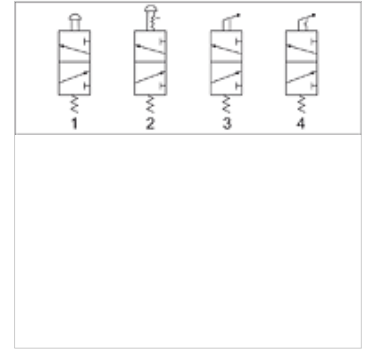

K-WV 3/2 MANU PILZTAST NOT SCHAL M3

3/2-way valve, manually operated, with mushroom pushbutton and emergency latch, NC, bistable, for panel mounting

HANSA FLEX

Tulajdonságok

Üzemi nyomás	0 - 10 bar
Hőmérséklettartomány	-20 °C to +70 °C
Átáramlási érték mérés	At P1 = 8 bar, P2 = 6 bar and pressure drop Δp = 1 bar
Szeleptest	Aluminium alloy

Megjegyzés

További adatokért vegye fel a kapcsolatot.

Cikk

Megnevezés	Csatlakozás	Légtelenítő csatlakozás	Átfolyt mennyiség, tömegáram (L/min)	Kapcsolókar színe	Kapcsolási rajz száma
K- 07 15 01 65	G 1/8	G 1/8	450	Red	2
K- 07 15 01 66	G 1/4	G 1/4	550	Red	2